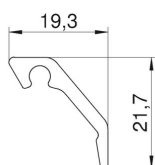

Alu Aluminium

EL eloxeret

Stamdata

Artikelnummer	6287733
Type	KG2EL 2000
Betegnelse 1	Gitterprofil
Producent	OBO
Dimension	20x22x2000
Materiale	Aluminium
Overflade	eloxeret
Overfladestandard	
Mindste SA-enhed	2
Mængdeenhed	Meter
Vægt	21,9 kg
Vægtenhed	kg/100 styk

Teknisk datablad

Konvektionsgitterprofil

Artikelnummer: 6287733

Dimensioner

Længde	2.000 mm
Bredde	19,3 mm
Højde	21,7 mm

Teknisk data

Halogenfri	Ja
------------	----