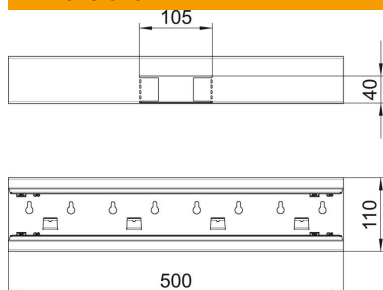

# Teknisk datablad

T-stykke, symmetrisk, til installationskanal Rapid 80 type  
GS-S70110

Artikelnummer: 6277060

T-stykke egnet til direkte vægmontering.

St Stål

## Stamdata

Artikelnummer	6277060
Type	GS-ST70110RW
Betegnelse 1	T-stykke
Betegnelse 2	Symmetrisk
Producent	OBO
Dimension	70x110x500
Farve	renhvid; RAL 9010
Materiale	Stål
Mindste SA-enhed	1
Mængdeenhed	Stykke
Vægt	127 kg
Vægtenhed	kg/100 par

# Teknisk datablad

T-stykke, symmetrisk, til installationskanal Rapid 80 type  
GS-S70110

Artikelnummer: 6277060

## Dimensioner

Længde	500 mm
Bredde	110 mm
Højde	70 mm