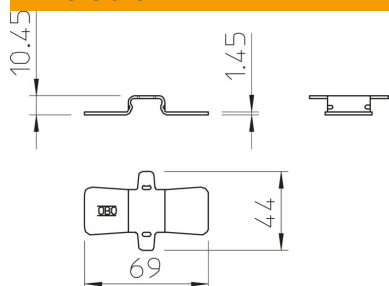

Klikforbindelse til skrueløs længdeforbindelse af gitterbakker uden specialværktøj, til gitterbakker op til en bredde på 150 mm. Vær opmærksom på gitterbakkens trådtykkelse ved udvælgelsen af beslag. Fig. Positionering for gitterbakkebeslag samt deres antal.

50-150mm = 2 stk

**St** Stål

**DD** båndgalvaniseret zink/aluminium, Double Dip

#### Stamdata

|                   |   |
|-------------------|---|
| Artikelnummer     | 6016561                                     |
| Type              | GRS 4.8 DD                                  |
| Betegnelse 1      | Snapklemmer                                 |
| Betegnelse 2      | til gitterbakke                             |
| Producent         | OBO   |
| Dimension         | d 4,8mm                                     |
| Materiale         | Stål  |
| Overflade         | båndgalvaniseret zink/aluminium, Double Dip |
| Overfladestandard | DIN EN 10346                                |
| Mindste SA-enhed  | 50  |
| Mængdeenhed       | Stykke                                      |
| Vægt              | 2,5 kg                                      |
| Vægtenhed         | kg/100 par                                  |

#### Dimensioner

|               |         |
|---------------|---------|
| Dimension     | 69 x 44 |
| Længde        | 69 mm   |
| Bredde        | 44 mm   |
| Bredde        | 1,73 in |
| Højde         | 11 mm   |
| Højde         | 0,43 in |
| Pladetykkelse | 1,45 mm |