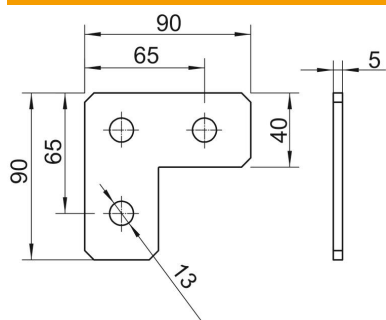

Forbindelsesplade med 3 huller til vinkelforbindelse af profilskiner 41 x 41 mm og 41 x 21 mm.

St Stål

FT Varmgalvaniseret

Stamdata

Artikelnummer	1124653
Type	GMS 3 VP L FT
Betegnelse 1	Samleplade
Betegnelse 2	L shape
Producent	OBO
Dimension	90x90x40x5
Materiale	Stål
Overflade	Varmgalvaniseret
Overfladestandard	DIN EN ISO 1461
Mindste SA-enhed	10
Mængdeenhed	Stykke
Vægt	25 kg
Vægtenhed	kg/100 par

Teknisk datablad

Forbindelsesplade L-form FT

Artikelnummer: 1124653

Dimensioner

Længde	90 mm
Bredde	40 mm
Højde	5 mm

Teknisk data

Udførelse	Med gennemgående hul 13 mm
Udførelse	Vinkel
Egnet til profilformer	C-profil
Hulstørrelse	13 mm
Materialetykkelse	5 mm
Med skruetilbehør	Nej
Rustfrit stål, bejdset	Nej