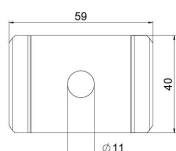

#### Stamdata

Artikelnummer	6015278
Betegnelse 1	Klemstykke
Betegnelse 2	Til skrue M10
Producent	OBO
Dimension	60x40
Materiale	Stål
Overflade	Varmgalvaniseret
Overfladestandard	DIN EN ISO 1461
Mindste SA-enhed	50
Mængdeenhed	Stykke
Vægt	3,5 kg
Vægtenhed	kg/100 par

### Dimensioner

Dimension	60 x 40
-----------	---------

### Teknisk data

Egnet til gitterbakke	Ja
Egnet til kabelstige	Nej
Egnet til kabelbakke	Nej
Huldiameter	11 mm
Rustfrit stål, bejdset	Nej
Samlingstype	Øvrige