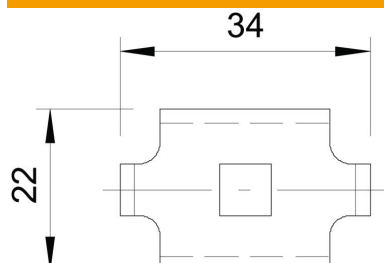

Klemstykke til fastgørelse af gitterbakker på konsoller til væg eller loftpendel.
Inklusive skrue M6 x 20 med kombimøtrik.

St Stål

FS båndgalvaniseret

Stamdata

Artikelnummer	6016857
Type	GKS 34 FS SP
Betegnelse 1	Klemstykke
Betegnelse 2	Til gitterbakkefastgøring
Producent	OBO
Materiale	Stål
Overflade	båndgalvaniseret
Overfladestandard	DIN EN 10346
Mindste SA-enhed	25
Mængdeenhed	Stykke
Vægt	2 kg
Vægtenhed	kg/100 par

Teknisk datablad

Klemstykke FS

Artikelnummer: 6016857

Dimensioner

Dimension	34 x 22
-----------	---------

Teknisk data

Egnet til gitterbakke	Ja
Egnet til kabelstige	Nej
Egnet til kabelbakke	Nej
Rustfrit stål, bejdset	Nej
Samlingstype	Øvrige