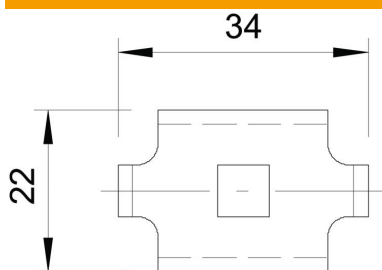

Teknisk datablad

Klemstykke A4

Artikelnummer: 6016859

Klemstykke til fastgørelse af gitterkabelbakker på konsoller til væg eller loftpendel.
Inklusive skrue FRS M6 x 20 med møtrik og skive.
Inklusive skrue FRS M6 x 20 med møtrik og skive.

A4	Rustfrit stål 1.4401
2B	blank, efterbehandlet

Stamdata

Artikelnummer	6016859
Type	GKS 34 A4
Betegnelse 1	Klemstykke
Betegnelse 2	Til gitterbakkefastgøring
Producent	OBO
Materiale	Rustfrit stål 1.4401
Overflade	blank, efterbehandlet
Overfladestandard	
Mindste SA-enhed	10
Mængdeenhed	Stykke
Vægt	1,976 kg
Vægtenhed	kg/100 par

Dimensioner

Dimension	34 x 22
-----------	---------

Teknisk datablad

Klemstykke A4

Artikelnummer: 6016859

Teknisk data

Egnet til gitterbakke	Ja
Egnet til kabelstige	Nej
Egnet til kabelbakke	Nej
Rustfrit stål, bejdset	Nej
Samlingstype	Øvrige