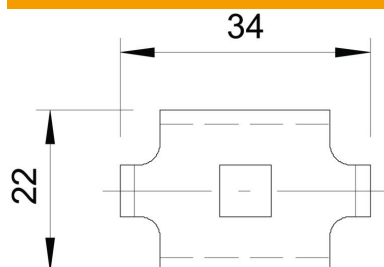

Teknisk datablad

Klemstykke A2

Artikelnummer: 6016839

Klemstykke til fastgørelse af gitterkabelbakker på konsoller til væg eller loftpendel.
Inklusive skrue FRS M6 x 20 med kombimøtrik.
Inklusive skrue FRS M6 x 20 med møtrik og skive.

A2	Rustfrit stål 1.4301
2B	blank, efterbehandlet

Stamdata

Artikelnummer	6016839
Type	GKS 34 A2
Betegnelse 1	Klemstykke
Betegnelse 2	Til gitterbakkefastgøring
Producent	OBO
Materiale	Rustfrit stål 1.4301
Overflade	blank, efterbehandlet
Overfladestandard	
Mindste SA-enhed	20
Mængdeenhed	Stykke
Vægt	2 kg
Vægtenhed	kg/100 par

Dimensioner

Dimension	34 x 22
-----------	---------

Teknisk datablad

Klemstykke A2

Artikelnummer: 6016839

Teknisk data

Egnet til gitterbakke	Ja
Egnet til kabelstige	Nej
Egnet til kabelbakke	Nej
Rustfrit stål, bejdset	Nej
Samlingstype	Øvrige