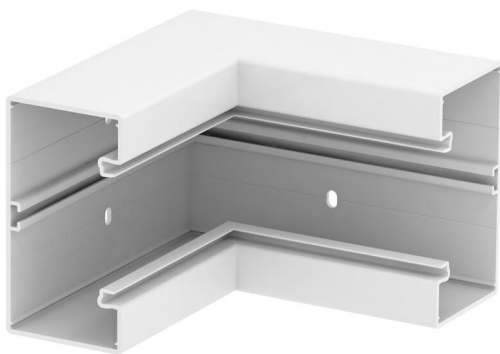

Teknisk datablad

Indvendigt hjørne, til installationskanal Rapid 80 type GKH-70130

Artikelnummer: 6114260

Indvendigt hjørne af halogenfri PC/ABS til retningsændring af GKH installationskanalerne.

Polycarbonat/acrylnitril-butadien-styrol

Stamdata

Artikelnummer	6114260
Type	GKH-I70130RW
Betegnelse 1	Indvendig hjørne halogenfri
Producent	OBO
Dimension	70x130
Farve	renhvid; RAL 9010
Materiale	Polycarbonat/acrylnitril-butadien-styrol
Mindste SA-enhed	1
Mængdeenhed	Stykke
Vægt	90 kg
Vægtenhed	kg/100 par

Teknisk datablad

Indvendigt hjørne, til installationskanal Rapid 80 type GKH-70130

Artikelnummer: 6114260

Dimensioner

Længde	200 mm
Bredde	130 mm
Højde	70 mm

Teknisk data

Antal overdele	0
Udførelse	Underdel
Form	Symmetrisk
Halogenfri	Ja
Kabelklemme	Nej
Kanalsamlestykke	Nej
Monteringstype for overdele	Indvendig
Monteringshul i bunden	Ja
Overdelbredde 2	0 mm
Overdelbredde 3	0 mm
Kapslingsklasse	IP30
Beskyttelsesfolie	Ja
Beskyttelsesgrad IK-kode	IK08
Temperaturanvendelsesområde maks.	90 °C
Temperaturanvendelsesområde min.	-15 °C
Vinkelområde maks.	90 mm
Vinkelområde min.	90 mm