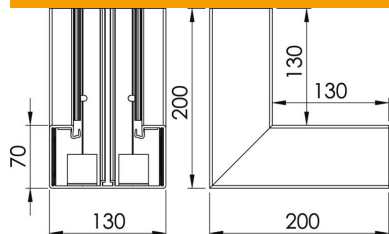

Stamdata

Artikelnummer	6114260
Type	GKH-I70130RW
Betegnelse 1	Indvendig hjørne halogenfri
Producent	OBO
Dimension	70x130
Farve	renhvid; RAL 9010
Materiale	Polycarbonat/acrylnitril-butadien-styrol
Mindste SA-enhed	1
Mængdeenhed	Stykke
Vægt	90 kg
Vægtenhed	kg/100 par

Teknisk datablad

Indvendigt hjørne, til installationskanal Rapid 80 type GKH-70130

Artikelnummer: 6114260

Dimensioner

Længde	200 mm
Bredde	130 mm
Højde	70 mm

Teknisk data

Antal overdele	0
Udførelse	Underdel
Form	Symmetrisk
Halogenfri	Ja
Kabelklemme	Nej
Kanalsamlestykke	Nej
Monteringstype for overdele	Indvendig
Monteringshul i bunden	Ja
Overdelbredde 2	0 mm
Overdelbredde 3	0 mm
Kapslingsklasse	IP30
Beskyttelsesfolie	Ja
Beskyttelsesgrad IK-kode	IK08
Temperaturanvendelsesområde maks.	90 °C
Temperaturanvendelsesområde min.	-15 °C
Vinkelområde maks.	90 mm
Vinkelområde min.	90 mm