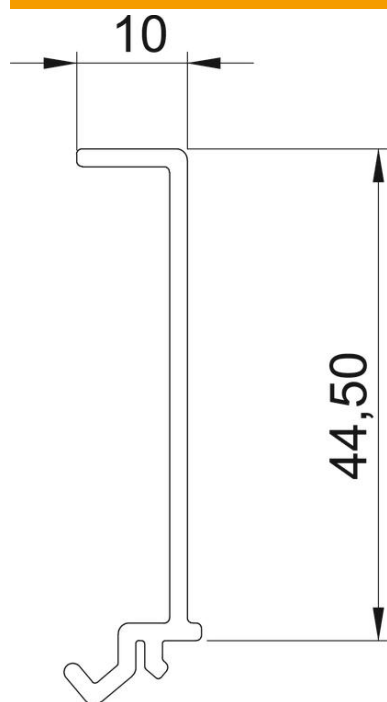

## Skillevæg GK-TW70

Artikelnummer: 6274900

Skillevæg til montering i Rapid 80 GK-, GA- og Rapid IBIS-installationskanaler til installation af kabler og ledninger med forskellige spændingsniveauer.

**PVC** PVC

### Stamdata

Artikelnummer	6274900
Type	GK-TW70
Betegnelse 1	Delespor
Betegnelse 2	til GK
Producent	OBO
Dimension	70x2000mm
Farve	lysgrå; RAL 7035
Materiale	PVC
Mindste SA-enhed	2
Mængdeenhed	Meter
Vægt	17,4 kg
Vægtenhed	kg/100 styk

# Teknisk datablad

Skillevæg GK-TW70

Artikelnummer: 6274900

## Dimensioner

Længde	2.000 mm
Bredde	44,5 mm
Højde	10 mm