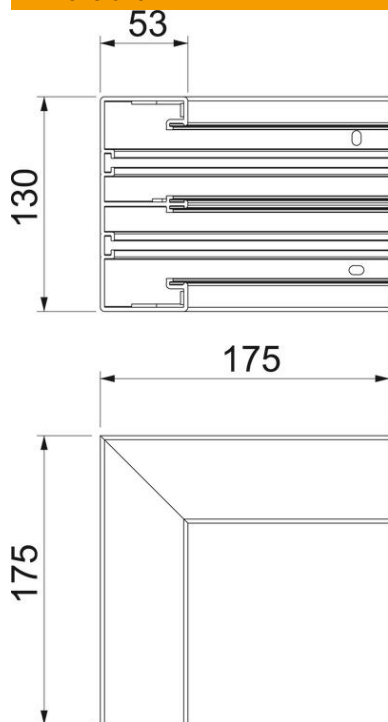

Teknisk datablad

Indvendigt hjørne, til installationskanal Rapid 45-2 type GK-53130

Artikelnummer: 6113240

Indvendigt 90° hjørne til retningsændring af Rapid 45-2-installationskanaler.

PVC PVC

Stamdata

Artikelnummer	6113240
Type	GK-IS53130RW
Betegnelse 1	Indvendigt hjørne
Betegnelse 2	Stift design
Producent	OBO
Dimension	175x175x130
Farve	renhvid; RAL 9010
Materiale	PVC
Mindste SA-enhed	1
Mængdeenhed	Stykke
Vægt	44,4 kg
Vægtenhed	kg/100 par

Teknisk datablad

Indvendigt hjørne, til installationskanal Rapid 45-2 type GK-53130

Artikelnummer: 6113240

Dimensioner

Længde	175 mm
Bredde	130 mm
Højde	53 mm

Teknisk data

Antal overdele	2
Udførelse	Underdel
Form	Symmetrisk
Halogenfri	Nej
Kabelklemme	Nej
Kanalsamlestykke	Nej
Monteringstype for overdele	Indvendig
Monteringshul i bunden	Ja
Overdelens bredde	45 mm
Overdelbredde 2	45 mm
Overdelbredde 3	0 mm
Kapslingsklasse	IP40
Beskyttelsesfolie	Ja
Beskyttelsesgrad IK-kode	IK08
Temperaturanvendelsesområde maks.	60 °C
Temperaturanvendelsesområde min.	-15 °C
Vinkelområde maks.	90 mm
Vinkelområde min.	90 mm