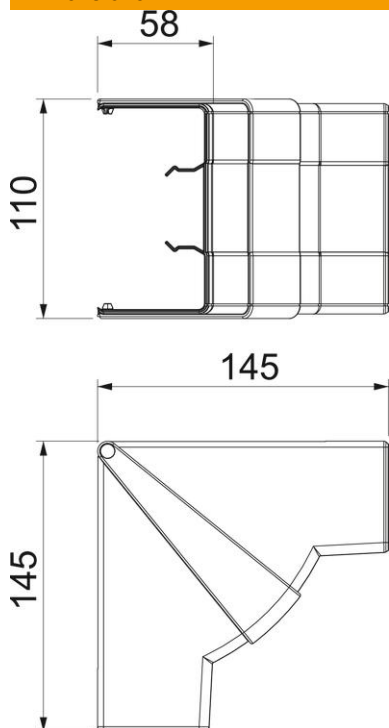

Teknisk datablad

Afdækning til indvendigt hjørne, til installationskanal Rapid
45-2 type GK-53100
Artikelnummer: 6113070

Indvendigt hjørne til retningsændring af Rapid 45-2-installationskanaler. De støbte dele kan justeres variabelt fra 83 ° til 97 °.

Polycarbonat/acrylnitril-butadien-styrol

Stamdata

Artikelnummer	6113070
Type	GK-IH53100RW
Betegnelse 1	Indvendigt hjørne
Betegnelse 2	Variabel
Producent	OBO
Dimension	110x145x145
Farve	renhvid; RAL 9010
Materiale	Polycarbonat/acrylnitril-butadien-styrol
Mindste SA-enhed	1
Mængdeenhed	Stykke
Vægt	12,856 kg
Vægtenhed	kg/100 par

Teknisk datablad

Afdækning til indvendigt hjørne, til installationskanal Rapid
45-2 type GK-53100
Artikelnummer: 6113070

Dimensioner

Længde	145 mm
Bredde	100 mm
Højde	53 mm

Teknisk data

Antal overdele	1
Udførelse	Lågfaconstykke
Form	Symmetrisk
Halogenfri	Ja
Kabelklemme	Nej
Kanalsamlestykke	Nej
Monteringsstype for overdele	Vidtpændende
Monteringshul i bunden	Nej
Overdelens bredde	0 mm
Overdelbredde 2	0 mm
Overdelbredde 3	0 mm
Kapslingsklasse	IP40
Beskyttelsesfolie	Nej
Beskyttelsesgrad IK-kode	IK08
Temperaturanvendelsesområde maks.	60 °C
Temperaturanvendelsesområde min.	-15 °C
Vinkelområde maks.	97 mm
Vinkelområde min.	83 mm