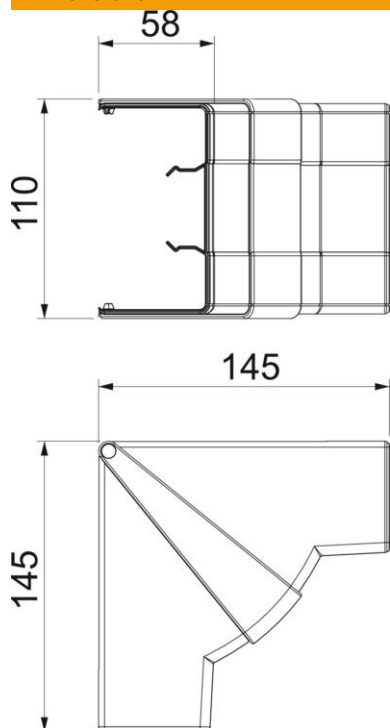

# Teknisk datablad

Afdækning til indvendigt hjørne, til installationskanal Rapid  
45-2 type GK-53100  
Artikelnummer: 6113074

Indvendigt hjørne til retningsændring af Rapid 45-2-installationskanaler. De støbte dele kan justeres variabelt fra 83 ° til 97 °.

## Stamdata

Artikelnummer	6113074
Type	GK-IH53100AL
Betegnelse 1	Indvendigt hjørne
Betegnelse 2	Variabel
Producent	OBO
Dimension	110x145x145
Farve	Aluminium
Materiale	Polycarbonat/acrylnitril-butadien-styrol
Mindste SA-enhed	1
Mængdeenhed	Stykke
Vægt	12 kg
Vægtenhed	kg/100 par

# Teknisk datablad

Afdækning til indvendigt hjørne, til installationskanal Rapid  
45-2 type GK-53100  
Artikelnummer: 6113074

## Dimensioner

Længde	145 mm
Bredde	100 mm
Højde	53 mm