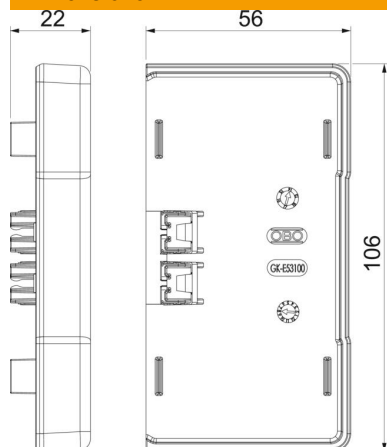

Teknisk datablad

Endestykke, til installationskanal Rapid 45-2 type GK-53100

Artikelnummer: 6113110

Endestykke til lukning på siden af installationskanalerne Rapid 45-2 GK og GA 53100.

Polycarbonat/acrylnitril-butadien-styrol

Stamdata

Artikelnummer	6113110
Type	GK-E53100RW
Betegnelse 1	Endestykke
Betegnelse 2	Til Rapid 45-2 100
Producent	OBO
Dimension	106x56x22
Farve	renhvid; RAL 9010
Materiale	Polycarbonat/acrylnitril-butadien-styrol
Mindste SA-enhed	1
Mængdeenhed	Stykke
Vægt	2,493 kg
Vægtenhed	kg/100 par

Teknisk datablad

Endestykke, til installationskanal Rapid 45-2 type GK-53100

Artikelnummer: 6113110

Dimensioner

Længde	22 mm
Bredde	106 mm
Højde	56 mm

Teknisk data

Udførelse	Symmetrisk
Fastgørelsesmåde	kan klikkes på
til kanalbredde	100 mm
til kanalhøjde	53 mm
Egnet til	venstre/højre
Halogenfri	Ja
Snitkaching	Ja
Kapslingsklasse	IP40
Beskyttelsesfolie	Nej
Beskyttelsesgrad IK-kode	IK08
Temperaturanvendelsesområde maks.	60 °C
Temperaturanvendelsesområde min.	-15 °C