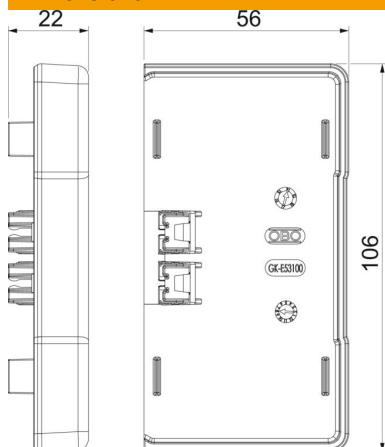

Teknisk datablad

Endestykke, til installationskanal Rapid 45-2 type GK-53100

Artikelnummer: 6113114

Endestykke til lukning på siden af installationskanalerne Rapid 45-2 GK og GA 53100.

Polycarbonat/acrylnitril-butadien-styrol

Stamdata

Artikelnummer	6113114
Type	GK-E53100AL
Betegnelse 1	Endestykke
Betegnelse 2	Til Rapid 45-2 100
Producent	OBO
Dimension	106x56x22
Farve	Aluminium
Materiale	Polycarbonat/acrylnitril-butadien-styrol
Mindste SA-enhed	1
Mængdeenhed	Stykke
Vægt	2,2 kg
Vægtenhed	kg/100 par

Teknisk datablad

Endestykke, til installationskanal Rapid 45-2 type GK-53100

Artikelnummer: 6113114

Dimensioner

Længde	22 mm
Bredde	106 mm
Højde	56 mm

Teknisk data

Udførelse	Symmetrisk
Fastgørelsesmåde	kan klikkes på
til kanalbredde	100 mm
til kanalhøjde	53 mm
Egnet til	venstre/højre
Halogenfri	Ja
Snitkaching	Ja
Kapslingsklasse	IP40
Beskyttelsesfolie	Nej
Beskyttelsesgrad IK-kode	IK08
Temperaturanvendelsesområde maks.	60 °C
Temperaturanvendelsesområde min.	-15 °C