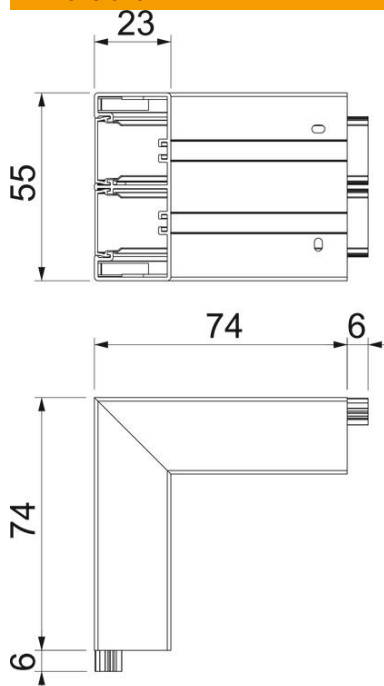

Teknisk datablad

Udvendigt hjørne, til installationskanal Rapid 45-2 type GK-53130

Artikelnummer: 6113220

Udvendigt hjørne 90° til retningsændring af installationskanaler Rapid 45-2.

PVC PVC

Stamdata

Artikelnummer	6113220
Type	GK-AS53130RW
Betegnelse 1	Udvendigt hjørne
Betegnelse 2	Stift design
Producent	OBO
Dimension	190x190x130
Farve	renhvid; RAL 9010
Materiale	PVC
Mindste SA-enhed	1
Mængdeenhed	Stykke
Vægt	56,2 kg
Vægtenhed	kg/100 par

Teknisk datablad

Udvendigt hjørne, til installationskanal Rapid 45-2 type GK-53130

Artikelnummer: 6113220

Dimensioner

Længde	74 mm
Bredde	130 mm
Højde	53 mm

Teknisk data

Antal overdele	2
Udførelse	Underdel og overdel
til kanalbredde	130 mm
til kanalhøjde	53 mm
Halogenfri	Nej
Kabelklemme	Nej
Kanalsamlestykke	Nej
Monteringstype for overdele	Indvendig
Monteringshul i bunden	Ja
Overdelens bredde	45 mm
Overdelbredde 2	45 mm
Overdelbredde 3	0 mm
Kapslingsklasse	IP40
Beskyttelsesfolie	Ja
Beskyttelsesgrad IK-kode	IK08
Symmetrisk	Ja
Temperaturanvendelsesområde maks.	60 °C
Temperaturanvendelsesområde min.	-15 °C
Vinkelområde maks.	90 mm
Vinkelområde min.	90 mm