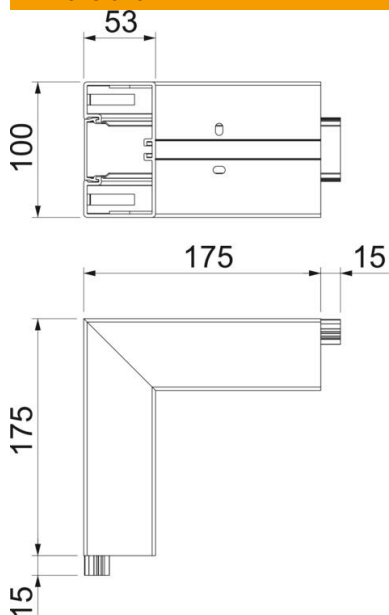

Teknisk datablad

Udvendigt hjørne, til installationskanal Rapid 45-2 type GK-53100

Artikelnummer: 6113040

Udvendigt hjørne 90° fast til retningsændring af installationskanaler Rapid 45-2.

PVC PVC

Stamdata

Artikelnummer	6113040
Type	GK-AS53100RW
Betegnelse 1	Udvendigt hjørne
Betegnelse 2	Stift design
Producent	OBO
Dimension	190x190x100
Farve	renhvid; RAL 9010
Materiale	PVC
Mindste SA-enhed	1
Mængdeenhed	Stykke
Vægt	40,4 kg
Vægtenhed	kg/100 par

Teknisk datablad

Udvendigt hjørne, til installationskanal Rapid 45-2 type GK-53100

Artikelnummer: 6113040

Dimensioner

Længde	175 mm
Bredde	100 mm
Højde	53 mm

Teknisk data

Antal overdele	1
Udførelse	Underdel og overdel
til kanalbredde	100 mm
til kanalhøjde	53 mm
Halogenfri	Nej
Kabelklemme	Nej
Kanalsamlestykke	Nej
Monteringstype for overdele	Indvendig
Monteringskul i bunden	Ja
Overdelens bredde	45 mm
Overdelbredde 2	0 mm
Overdelbredde 3	0 mm
Kapslingsklasse	IP40
Beskyttelsesfolie	Ja
Beskyttelsesgrad IK-kode	IK08
Symmetrisk	Ja
Temperaturanvendelsesområde maks.	60 °C
Temperaturanvendelsesområde min.	-15 °C
Vinkelområde maks.	90 mm
Vinkelområde min.	90 mm