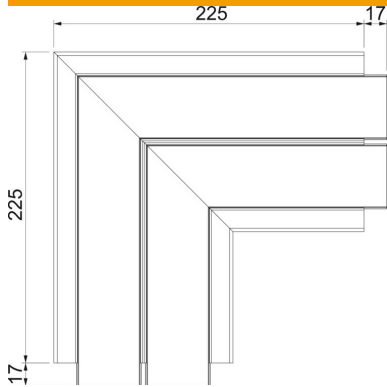

## Stamdata

Artikelnummer	6112530
Type	GA-FS53130RW
Betegnelse 1	Fladvinkel
Betegnelse 2	Alu stift design
Producent	OBO
Dimension	53x130x225
Farve	renhvid; RAL 9010
Materiale	Aluminium
Mindste SA-enhed	1
Mængdeenhed	Stykke
Vægt	119,9 kg
Vægtenhed	kg/100 par

## Dimensioner

Længde	225 mm
Bredde	130 mm
Højde	53 mm

## Teknisk data

Antal overdele	2
Udførelse	Underdel og overdel
til kanalbredde	130 mm
til kanalhøjde	53 mm
Halogenfri	Ja
Kabelklemme	Nej
Kanalsamlestykke	Nej
Monteringstype for overdele	Indvendig
Monteringshul i bunden	Nej
Overdelens bredde	45 mm
Overdelbredde 2	45 mm
Retningsændring	Vertikal i opad-/nedadgående retning
Kapslingsklasse	IP30
Beskyttelsesfolie	Ja
Beskyttelsesgrad IK-kode	IK10
Symmetrisk	Ja
Temperaturanvendelsesområde maks.	60 °C
Temperaturanvendelsesområde min.	-15 °C
Vinkelområde min.	90 mm