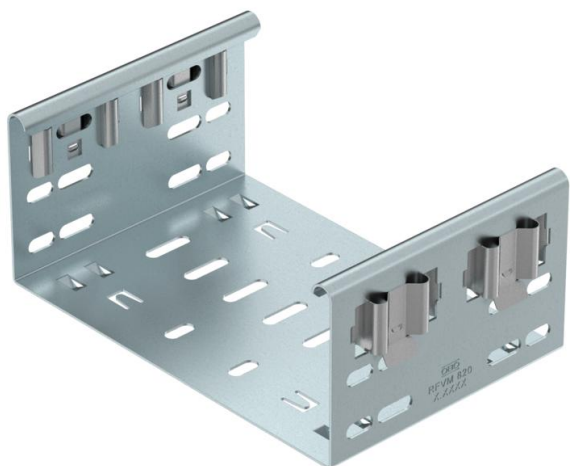

Teknisk datablad

Formdelsforbindelse Magic DD

Artikelnummer: 6065822

Magic-formdelsforbindelse til direkte og skrueløs samling af Magic-formdele med en sidehøjde på 85 mm.

Formdelsforbindelsen er udstyret med fire klemmer og kan også bruges til direkte forbindelse med en tilskåret kabelbakke ved bestykningen med to klemmer på den ene side. For at forbinde en tilskåret kabelbakke med en formdel kræves også et Magic-længdeforbindelses-sæt.

Samlestykket passer til kabelbakketypene MKSM, MKSMU, SKSM og SKSMU.

St Stål

DD båndgalvaniseret zink/aluminium, Double Dip

Stamdata

Artikelnummer	6065822
Type	FVM 860 DD
Betegnelse 1	Kobling
Betegnelse 2	Med Klik samling
Producent	OBO
Dimension	85x600
Materiale	Stål
Overflade	båndgalvaniseret zink/aluminium, Double Dip
Overfladestandard	DIN EN 10346
Mindste SA-enhed	1
Mængdeenhed	Stykke
Vægt	100,2 kg
Vægtenhed	kg/100 par

Dimensioner

Længde	135 mm
Bredde	600 mm
Højde	85 mm
Pladetykkelse	1,25 mm
Mål B	600 mm

Teknisk datablad

Formdelsforbindelse Magic DD

Artikelnummer: 6065822

Teknisk data

Udførelse	Længdesamlestykke
Bevarelse af funktionssikkerheden ved brand	Nej
Egnet til gitterbakke	Nej
Egnet til kabelstige	Nej
Egnet til kabelbakke	Ja
Egnet til kabelbæresystemhøjde	85 mm
Justerbar kobling horisontal	Nej
Justerbar kobling vertikal	Nej
Rustfrit stål, bejdset	Nej
Samlingstype	skrueløs forbindelse