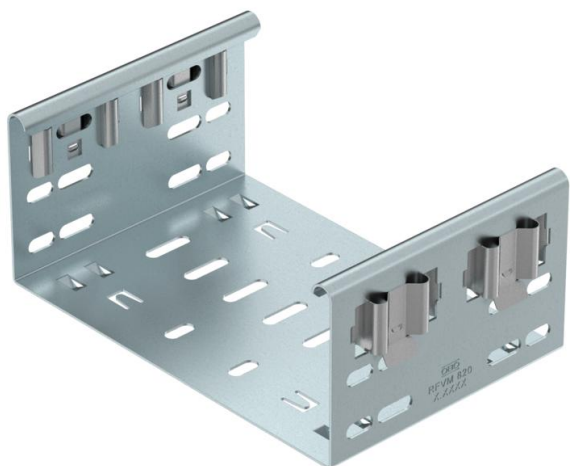

Teknisk datablad

Formdelsforbindelse Magic DD

Artikelnummer: 6065820

Magic-formdelsforbindelse til direkte og skrueløs samling af Magic-formdele med en sidehøjde på 85 mm.

Formdelsforbindelsen er udstyret med fire klemmer og kan også bruges til direkte forbindelse med en tilskåret kabelbakke ved bestykningen med to klemmer på den ene side. For at forbinde en tilskåret kabelbakke med en formdel kræves også et Magic-længdeforbindelses-sæt.

Samlestykket passer til kabelbakketypene MKSM, MKSMU, SKSM og SKSMU.

St Stål

DD båndgalvaniseret zink/aluminium, Double Dip

Stamdata

Artikelnummer	6065820
Type	FVM 850 DD
Betegnelse 1	Kobling
Betegnelse 2	Med Klik samling
Producent	OBO
Dimension	85x500
Materiale	Stål
Overflade	båndgalvaniseret zink/aluminium, Double Dip
Overfladestandard	DIN EN 10346
Mindste SA-enhed	1
Mængdeenhed	Stykke
Vægt	87,4 kg
Vægtenhed	kg/100 par

Dimensioner

Længde	135 mm
Bredde	500 mm
Højde	85 mm
Pladetykkelse	1,25 mm
Mål B	500 mm

Teknisk datablad

Formdelsforbindelse Magic DD

Artikelnummer: 6065820

Teknisk data

Udførelse	Længdesamlestykke
Bevarelse af funktionssikkerheden ved brand	Nej
Egnet til gitterbakke	Nej
Egnet til kabelstige	Nej
Egnet til kabelbakke	Ja
Egnet til kabelbæresystemhøjde	85 mm
Justerbar kobling horisontal	Nej
Justerbar kobling vertikal	Nej
Rustfrit stål, bejdset	Nej
Samlingstype	skrueløs forbindelse