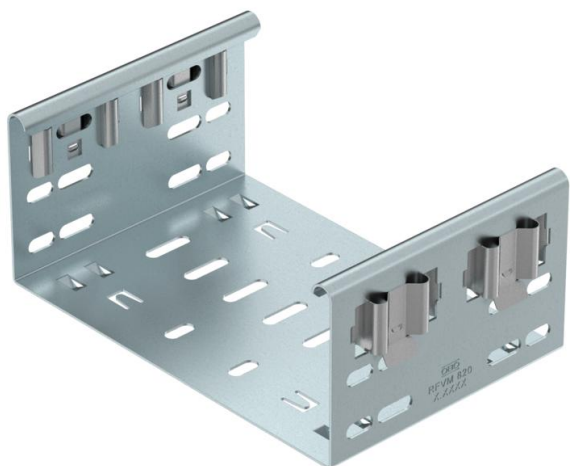

Teknisk datablad

Formdelsforbindelse Magic DD

Artikelnummer: 6065818

Magic-formdelsforbindelse til direkte og skrueløs samling af Magic-formdele med en sidehøjde på 85 mm.

Formdelsforbindelsen er udstyret med fire klemmer og kan også bruges til direkte forbindelse med en tilskåret kabelbakke ved bestykningen med to klemmer på den ene side. For at forbinde en tilskåret kabelbakke med en formdel kræves også et Magic-længdeforbindelses-sæt.

Samlestykket passer til kabelbakketyperne MKSM, MKSMU, SKSM og SKSMU.

St Stål

DD båndgalvaniseret zink/aluminium, Double Dip

Stamdata

Artikelnummer	6065818
Type	FVM 840 DD
Betegnelse 1	Kobling
Betegnelse 2	Med Klik samling
Producent	OBO
Dimension	85x400
Materiale	Stål
Overflade	båndgalvaniseret zink/aluminium, Double Dip
Overfladestandard	DIN EN 10346
Mindste SA-enhed	1
Mængdeenhed	Stykke
Vægt	75,2 kg
Vægtenhed	kg/100 par

Dimensioner

Længde	135 mm
Bredde	400 mm
Højde	85 mm
Pladetykkelse	1,25 mm
Mål B	400 mm

Teknisk datablad

Formdelsforbindelse Magic DD

Artikelnummer: 6065818

Teknisk data

Udførelse	Længdesamlestykke
Bevarelse af funktionssikkerheden ved brand	Nej
Egnet til gitterbakke	Nej
Egnet til kabelstige	Nej
Egnet til kabelbakke	Ja
Egnet til kabelbæresystemhøjde	85 mm
Justerbar kobling horisontal	Nej
Justerbar kobling vertikal	Nej
Rustfrit stål, bejdset	Nej
Samlingstype	skrueløs forbindelse