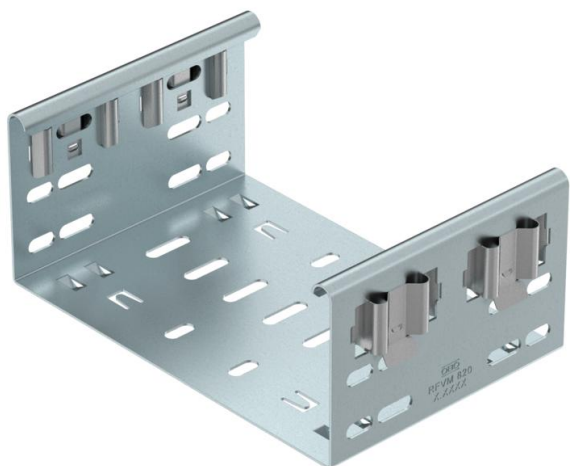

Teknisk datablad

Formdelsforbindelse Magic DD

Artikelnummer: 6065816

Magic-formdelsforbindelse til direkte og skrueløs samling af Magic-formdele med en sidehøjde på 85 mm.

Formdelsforbindelsen er udstyret med fire klemmer og kan også bruges til direkte forbindelse med en tilskåret kabelbakke ved bestykningen med to klemmer på den ene side. For at forbinde en tilskåret kabelbakke med en formdel kræves også et Magic-længdeforbindelses-sæt.

Samlestykket passer til kabelbakketyperne MKSM, MKSMU, SKSM og SKSMU.

St Stål

DD båndgalvaniseret zink/aluminium, Double Dip

Stamdata

Artikelnummer	6065816
Type	FVM 830 DD
Betegnelse 1	Kobling
Betegnelse 2	Med Klik samling
Producent	OBO
Dimension	85x300
Materiale	Stål
Overflade	båndgalvaniseret zink/aluminium, Double Dip
Overfladestandard	DIN EN 10346
Mindste SA-enhed	1
Mængdeenhed	Stykke
Vægt	62,5 kg
Vægtenhed	kg/100 par

Dimensioner

Længde	135 mm
Bredde	300 mm
Højde	85 mm
Pladetykkelse	1,25 mm
Mål B	300 mm

Teknisk datablad

Formdelsforbindelse Magic DD

Artikelnummer: 6065816

Teknisk data

Udførelse	Længdesamlestykke
Bevarelse af funktionssikkerheden ved brand	Nej
Egnet til gitterbakke	Nej
Egnet til kabelstige	Nej
Egnet til kabelbakke	Ja
Egnet til kabelbæresystemhøjde	85 mm
Justerbar kobling horisontal	Nej
Justerbar kobling vertikal	Nej
Rustfrit stål, bejdset	Nej
Samlingstype	skrueløs forbindelse