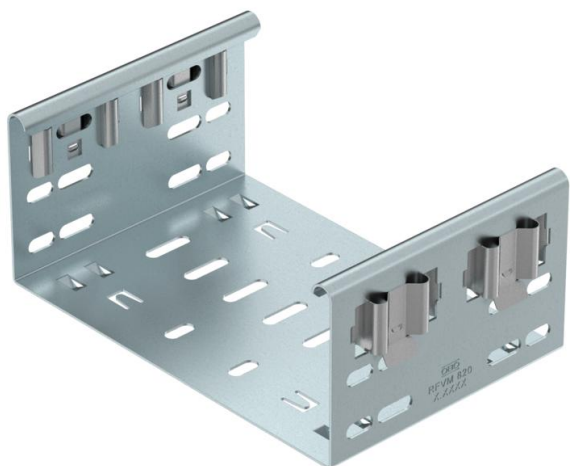

Teknisk datablad

Formdelsforbindelse Magic DD

Artikelnummer: 6065810

Magic-formdelsforbindelse til direkte og skrueløs samling af Magic-formdele med en sidehøjde på 85 mm.

Formdelsforbindelsen er udstyret med fire klemmer og kan også bruges til direkte forbindelse med en tilskåret kabelbakke ved bestykningen med to klemmer på den ene side. For at forbinde en tilskåret kabelbakke med en formdel kræves også et Magic-længdeforbindelses-sæt.

Samlestykket passer til kabelbakketyperne MKSM, MKSMU, SKSM og SKSMU.

St Stål

DD båndgalvaniseret zink/aluminium, Double Dip

Stamdata

Artikelnummer	6065810
Type	FVM 810 DD
Betegnelse 1	Kobling
Betegnelse 2	Med Klik samling
Producent	OBO
Dimension	85x100
Materiale	Stål
Overflade	båndgalvaniseret zink/aluminium, Double Dip
Overfladestandard	DIN EN 10346
Mindste SA-enhed	1
Mængdeenhed	Stykke
Vægt	37,7 kg
Vægtenhed	kg/100 par

Dimensioner

Længde	135 mm
Bredde	100 mm
Højde	85 mm
Pladetykkelse	1,25 mm
Mål B	100 mm

Teknisk datablad

Formdelsforbindelse Magic DD

Artikelnummer: 6065810

Teknisk data

Udførelse	Længdesamlestykke
Bevarelse af funktionssikkerheden ved brand	Nej
Egnet til gitterbakke	Nej
Egnet til kabelstige	Nej
Egnet til kabelbakke	Ja
Egnet til kabelbæresystemhøjde	85 mm
Justerbar kobling horisontal	Nej
Justerbar kobling vertikal	Nej
Rustfrit stål, bejdset	Nej
Samlingstype	skrueløs forbindelse