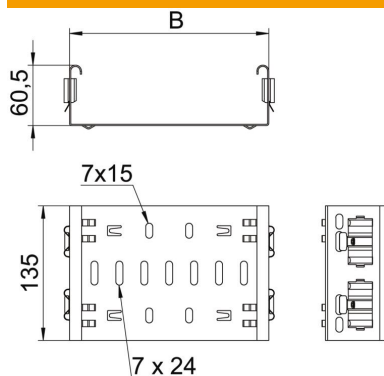

Teknisk datablad

Formdelsforbindelse Magic DD

Artikelnummer: 6065722

Formdelsforbindelsen Magic til direkte og skrueløs tilslutning af Magic bakker og tilbehør med sidehøjde 60 mm.

Formdelsforbindelsen er udstyret med fire klemmer og kan også bruges til direkte forbindelse med en tilskåret kabelbakke ved bestykningen med to klemmer på den ene side. For at forbinde en tilskåret kabelbakke med en formdel kræves også et Magic-længdeforbindelses-sæt.

Samlestykket passer til kabelbakketyperne MKSM, MKSMU, SKSM og SKSMU.

St Stål

DD båndgalvaniseret zink/aluminium, Double Dip

Stamdata

Artikelnummer	6065722
Type	FVM 660 DD
Betegnelse 1	Kobling
Betegnelse 2	Med Klik samling
Producent	OBO
Dimension	60x600
Materiale	Stål
Overflade	båndgalvaniseret zink/aluminium, Double Dip
Overfladestandard	DIN EN 10346
Mindste SA-enhed	1
Mængdeenhed	Stykke
Vægt	94,6 kg
Vægtenhed	kg/100 par

Teknisk datablad

Formdelsforbindelse Magic DD

Artikelnummer: 6065722

Dimensioner

Længde	135 mm
Bredde	600 mm
Højde	60 mm
Højde	2 in
Pladetykkelse	1,25 mm
Mål B	600 mm

Teknisk data

Udførelse	Længdesamlestykke
Bevarelse af funktionssikkerheden ved brand	Nej
Egnet til gitterbakke	Nej
Egnet til kabelstige	Nej
Egnet til kabelbakke	Ja
Egnet til kabelbæresystemhøjde	60 mm
Justerbar kobling horisontal	Nej
Justerbar kobling vertikal	Nej
Rustfrit stål, bejdset	Nej
Samlingstype	skrueløs forbindelse
Udførelse til store afstande	Nej