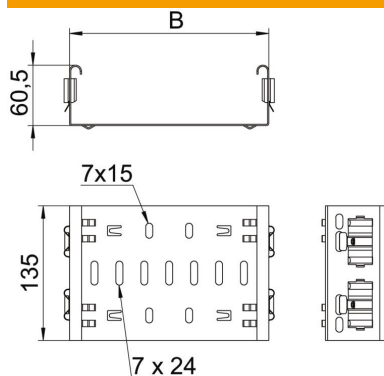

Teknisk datablad

Formdelsforbindelse Magic DD

Artikelnummer: 6065720

Formdelsforbindelsen Magic til direkte og skrueløs tilslutning af Magic bakker og tilbehør med sidehøjde 60 mm.

Formdelsforbindelsen er udstyret med fire klemmer og kan også bruges til direkte forbindelse med en tilskåret kabelbakke ved bestykningen med to klemmer på den ene side. For at forbinde en tilskåret kabelbakke med en formdel kræves også et Magic-længdeforbindelses-sæt.

Samlestykket passer til kabelbakketyperne MKSM, MKSMU, SKSM og SKSMU.

St Stål

DD båndgalvaniseret zink/aluminium, Double Dip

Stamdata

Artikelnummer	6065720
Type	FVM 650 DD
Betegnelse 1	Kobling
Betegnelse 2	Med Klik samling
Producent	OBO
Dimension	60x500
Materiale	Stål
Overflade	båndgalvaniseret zink/aluminium, Double Dip
Overfladestandard	DIN EN 10346
Mindste SA-enhed	1
Mængdeenhed	Stykke
Vægt	82 kg
Vægtenhed	kg/100 par

Teknisk datablad

Formdelsforbindelse Magic DD

Artikelnummer: 6065720

Dimensioner

Længde	135 mm
Bredde	500 mm
Højde	60 mm
Højde	2 in
Pladetykkelse	1,25 mm
Mål B	500 mm

Teknisk data

Udførelse	Længdesamlestykke
Bevarelse af funktionssikkerheden ved brand	Nej
Egnet til gitterbakke	Nej
Egnet til kabelstige	Nej
Egnet til kabelbakke	Ja
Egnet til kabelbæresystemhøjde	60 mm
Justerbar kobling horisontal	Nej
Justerbar kobling vertikal	Nej
Rustfrit stål, bejdset	Nej
Samlingstype	skrueløs forbindelse
Udførelse til store afstande	Nej