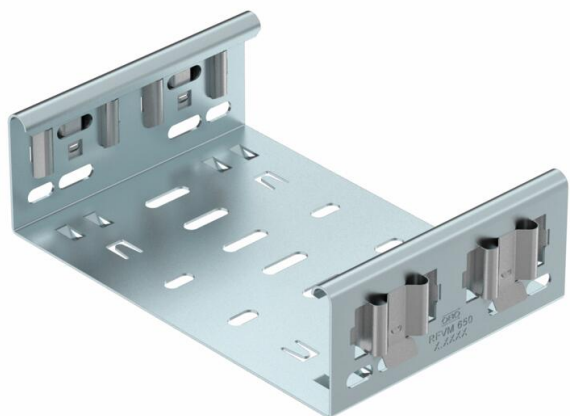

Teknisk datablad

Formdelsforbindelse Magic DD

Artikelnummer: 6065720

Formdelsforbindelsen Magic til direkte og skrueløs tilslutning af Magic bakker og tilbehør med sidehøjde 60 mm.

Formdelsforbindelsen er udstyret med fire klemmer og kan også bruges til direkte forbindelse med en tilskåret kabelbakke ved bestykningen med to klemmer på den ene side. For at forbinde en tilskåret kabelbakke med en formdel kræves også et Magic-længdeforbindelses-sæt.

Samlestykket passer til kabelbakketyperne MKSM, MKSMU, SKSM og SKSMU.

St Stål

DD båndgalvaniseret zink/aluminium, Double Dip

Stamdata

Artikelnummer	6065720
Type	FVM 650 DD
Betegnelse 1	Kobling
Betegnelse 2	Med Klik samling
Producent	OBO
Dimension	60x500
Materiale	Stål
Overflade	båndgalvaniseret zink/aluminium, Double Dip
Overfladestandard	DIN EN 10346
Mindste SA-enhed	1
Mængdeenhed	Stykke
Vægt	82 kg
Vægtenhed	kg/100 par

Teknisk datablad

Formdelsforbindelse Magic DD

Artikelnummer: 6065720

Dimensioner

Længde	135 mm
Bredde	500 mm
Højde	60 mm
Højde	2 in
Pladetykkelse	1,25 mm
Mål B	500 mm

Teknisk data

Udførelse	Længdesamlestykke
Bevarelse af funktionssikkerheden ved brand	Nej
Egnet til gitterbakke	Nej
Egnet til kabelstige	Nej
Egnet til kabelbakke	Ja
Egnet til kabelbæresystemhøjde	60 mm
Justerbar kobling horisontal	Nej
Justerbar kobling vertikal	Nej
Rustfrit stål, bejdset	Nej
Samlingstype	skrueløs forbindelse
Udførelse til store afstande	Nej