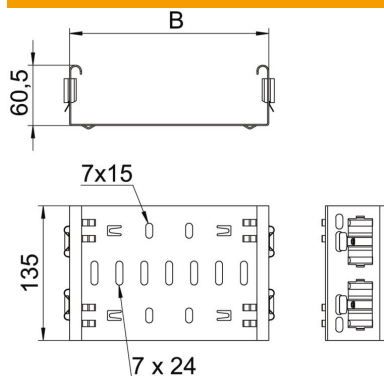

Teknisk datablad

Formdelsforbindelse Magic DD

Artikelnummer: 6065718

Formdelsforbindelsen Magic til direkte og skrueløs tilslutning af Magic bakker og tilbehør med sidehøjde 60 mm.

Formdelsforbindelsen er udstyret med fire klemmer og kan også bruges til direkte forbindelse med en tilskåret kabelbakke ved bestykningen med to klemmer på den ene side. For at forbinde en tilskåret kabelbakke med en formdel kræves også et Magic-længdeforbindelses-sæt.

Samlestykket passer til kabelbakketyperne MKSM, MKSMU, SKSM og SKSMU.

St Stål

DD båndgalvaniseret zink/aluminium, Double Dip

Stamdata

Artikelnummer	6065718
Type	FVM 640 DD
Betegnelse 1	Kobling
Betegnelse 2	Med Klik samling
Producent	OBO
Dimension	60x400
Materiale	Stål
Overflade	båndgalvaniseret zink/aluminium, Double Dip
Overfladestandard	DIN EN 10346
Mindste SA-enhed	1
Mængdeenhed	Stykke
Vægt	69,4 kg
Vægtenhed	kg/100 par

Teknisk datablad

Formdelsforbindelse Magic DD

Artikelnummer: 6065718

Dimensioner

Længde	135 mm
Bredde	400 mm
Bredde	14 in
Højde	60 mm
Højde	2 in
Pladetykkelse	1,25 mm
Mål B	400 mm

Teknisk data

Udførelse	Længdesamlestykke
Bevarelse af funktionssikkerheden ved brand	Nej
Egnet til gitterbakke	Nej
Egnet til kabelstige	Nej
Egnet til kabelbakke	Ja
Egnet til kabelbæresystemhøjde	60 mm
Justerbar kobling horisontal	Nej
Justerbar kobling vertikal	Nej
Rustfrit stål, bejdset	Nej
Samlingstype	skrueløs forbindelse
Udførelse til store afstande	Nej