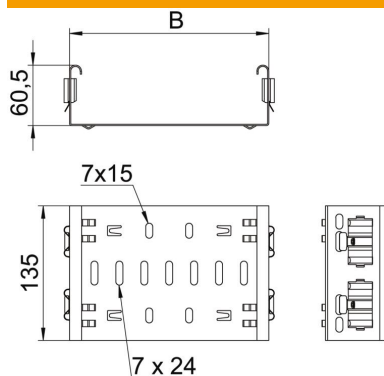

Teknisk datablad

Formdelsforbindelse Magic DD

Artikelnummer: 6065716

Formdelsforbindelsen Magic til direkte og skrueløs tilslutning af Magic bakker og tilbehør med sidehøjde 60 mm.

Formdelsforbindelsen er udstyret med fire klemmer og kan også bruges til direkte forbindelse med en tilskåret kabelbakke ved bestykningen med to klemmer på den ene side. For at forbinde en tilskåret kabelbakke med en formdel kræves også et Magic-længdeforbindelses-sæt.

Samlestykket passer til kabelbakketyperne MKSM, MKSMU, SKSM og SKSMU.

St Stål

DD båndgalvaniseret zink/aluminium, Double Dip

Stamdata

Artikelnummer	6065716
Type	FVM 630 DD
Betegnelse 1	Kobling
Betegnelse 2	Med Klik samling
Producent	OBO
Dimension	60x300
Materiale	Stål
Overflade	båndgalvaniseret zink/aluminium, Double Dip
Overfladestandard	DIN EN 10346
Mindste SA-enhed	1
Mængdeenhed	Stykke
Vægt	57 kg
Vægtenhed	kg/100 par

Teknisk datablad

Formdelsforbindelse Magic DD

Artikelnummer: 6065716

Dimensioner

Længde	135 mm
Bredde	300 mm
Bredde	12 in
Højde	60 mm
Højde	2 in
Pladetykkelse	1,25 mm
Mål B	300 mm

Teknisk data

Udførelse	Længdesamlestykke
Bevarelse af funktionssikkerheden ved brand	Nej
Egnet til gitterbakke	Nej
Egnet til kabelstige	Nej
Egnet til kabelbakke	Ja
Egnet til kabelbæresystemhøjde	60 mm
Justerbar kobling horisontal	Nej
Justerbar kobling vertikal	Nej
Rustfrit stål, bejdset	Nej
Samlingstype	skrueløs forbindelse
Udførelse til store afstande	Nej