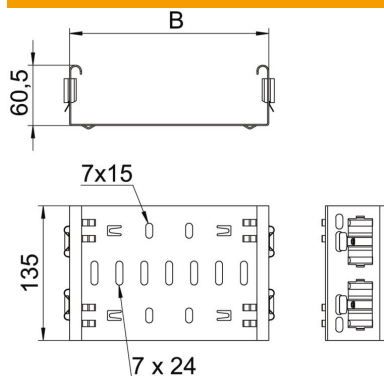

Formdelsforbindelsen Magic til direkte og skrueløs tilslutning af Magic bakker og tilbehør med sidehøjde 60 mm.

Formdelsforbindelsen er udstyret med fire klemmer og kan også bruges til direkte forbindelse med en tilskåret kabelbakke ved bestykningen med to klemmer på den ene side. For at forbinde en tilskåret kabelbakke med en formdel kræves også et Magic-længdeforbindelses-sæt.

#### Stamdata

Artikelnummer	6065714
Type	FVM 620 DD
Betegnelse 1	Kobling
Betegnelse 2	Med Klik samling
Producent	OBO
Dimension	60x200
Materiale	Stål
Overflade	båndgalvaniseret zink/aluminium, Double Dip
Overfladestandard	DIN EN 10346
Mindste SA-enhed	1
Mængdeenhed	Stykke
Vægt	44 kg
Vægtenhed	kg/100 par

### Dimensioner

Længde	135 mm
Bredde	200 mm
Bredde	8 in
Højde	60 mm
Højde	2 in
Pladetykkelse	1,25 mm
Mål B	200 mm