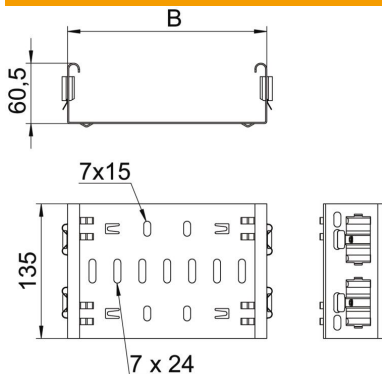

## Formdelsforbindelse Magic DD

Artikelnummer: 6065712

Formdelsforbindelsen Magic til direkte og skrueløs tilslutning af Magic bakker og tilbehør med sidehøjde 60 mm.

Formdelsforbindelsen er udstyret med fire klemmer og kan også bruges til direkte forbindelse med en tilskåret kabelbakke ved bestykningen med to klemmer på den ene side. For at forbinde en tilskåret kabelbakke med en formdel kræves også et Magic-længdeforbindelses-sæt.

### Stamdata

Artikelnummer	6065712
Type	FVM 615 DD
Betegnelse 1	Kobling
Betegnelse 2	Med Klik samling
Producent	OBO
Dimension	60x150
Materiale	Stål
Overflade	båndgalvaniseret zink/aluminium, Double Dip
Overfladestandard	DIN EN 10346
Mindste SA-enhed	1
Mængdeenhed	Stykke
Vægt	37,9 kg
Vægtenhed	kg/100 par

### Dimensioner

Længde	135 mm
Bredde	150 mm
Bredde	6 in
Højde	60 mm
Højde	2 in
Pladetykkelse	1,25 mm
Mål B	150 mm