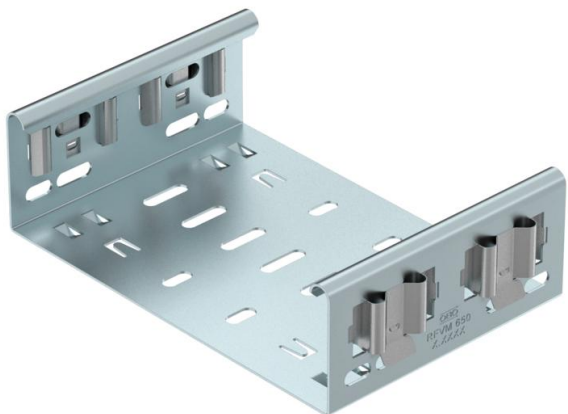

## Formdelsforbindelse Magic DD

Artikelnummer: 6065710

Formdelsforbindelsen Magic til direkte og skrueløs tilslutning af Magic bakker og tilbehør med sidehøjde 60 mm.

Formdelsforbindelsen er udstyret med fire klemmer og kan også bruges til direkte forbindelse med en tilskåret kabelbakke ved bestykningen med to klemmer på den ene side. For at forbinde en tilskåret kabelbakke med en formdel kræves også et Magic-længdeforbindelses-sæt.

Samlestykket passer til kabelbakketyperne MKSM, MKSMU, SKSM og SKSMU.

**St** Stål

**DD** båndgalvaniseret zink/aluminium, Double Dip

### Stamdata

Artikelnummer	6065710
Type	FVM 610 DD
Betegnelse 1	Kobling
Betegnelse 2	Med Klik samling
Producent	OBO
Dimension	60x100
Materiale	Stål
Overflade	båndgalvaniseret zink/aluminium, Double Dip
Overfladestandard	DIN EN 10346
Mindste SA-enhed	1
Mængdeenhed	Stykke
Vægt	31,9 kg
Vægtenhed	kg/100 par

### Dimensioner

Længde	135 mm
Bredde	100 mm
Bredde	4 in
Højde	60 mm
Højde	2 in
Pladetykkelse	1,25 mm
Mål B	100 mm