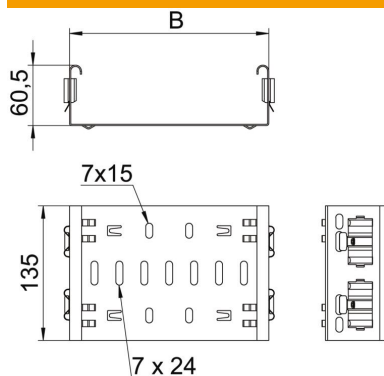

## Formdelsforbindelse Magic DD

Artikelnummer: 6065710

Formdelsforbindelsen Magic til direkte og skrueløs tilslutning af Magic bakker og tilbehør med sidehøjde 60 mm.

Formdelsforbindelsen er udstyret med fire klemmer og kan også bruges til direkte forbindelse med en tilskåret kabelbakke ved bestykningen med to klemmer på den ene side. For at forbinde en tilskåret kabelbakke med en formdel kræves også et Magic-længdeforbindelses-sæt.

### Stamdata

Artikelnummer	6065710
Type	FVM 610 DD
Betegnelse 1	Kobling
Betegnelse 2	Med Klik samling
Producent	OBO
Dimension	60x100
Materiale	Stål
Overflade	båndgalvaniseret zink/aluminium, Double Dip
Overfladestandard	DIN EN 10346
Mindste SA-enhed	1
Mængdeenhed	Stykke
Vægt	31,9 kg
Vægtenhed	kg/100 par

### Dimensioner

Længde	135 mm
Bredde	100 mm
Bredde	4 in
Højde	60 mm
Højde	2 in
Pladetykkelse	1,25 mm
Mål B	100 mm