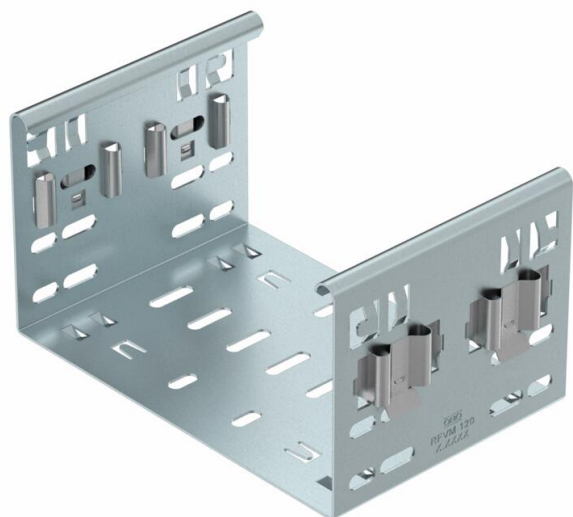

Teknisk datablad

Formdelsforbindelse Magic DD

Artikelnummer: 6065922

Magic-formdelsforbindelse til direkte og skrueløs samling af Magic-formdele med en sidehøjde på 110 mm.

Formdelsforbindelsen er udstyret med fire klemmer og kan også bruges til direkte forbindelse med en tilskåret kabelbakke ved bestykningen med to klemmer på den ene side. For at forbinde en tilskåret kabelbakke med en formdel kræves også et Magic-længdeforbindelses-sæt.

Samlestykket passer til kabelbakketyperne MKSM, MKSMU, SKSM og SKSMU.

St Stål

DD båndgalvaniseret zink/aluminium, Double Dip

Stamdata

Artikelnummer	6065922
Type	FVM 160 DD
Betegnelse 1	Kobling
Betegnelse 2	Med Klik samling
Producent	OBO
Dimension	110x600
Materiale	Stål
Overflade	båndgalvaniseret zink/aluminium, Double Dip
Overfladestandard	DIN EN 10346
Mindste SA-enhed	1
Mængdeenhed	Stykke
Vægt	105 kg
Vægtenhed	kg/100 par

Teknisk datablad

Formdelsforbindelse Magic DD

Artikelnummer: 6065922

Dimensioner

Længde	135 mm
Bredde	600 mm
Højde	110 mm
Pladetykkelse	1,25 mm
Mål B	600 mm

Teknisk data

Udførelse	Længdesamlestykke
Bevarelse af funktionssikkerheden ved brand	Nej
Egnet til gitterbakke	Nej
Egnet til kabelstige	Nej
Egnet til kabelbakke	Ja
Egnet til kabelbæresystemhøjde	110 mm
Justerbar kobling horisontal	Nej
Justerbar kobling vertikal	Nej
Rustfrit stål, bejdset	Nej
Samlingstype	skrueløs forbindelse