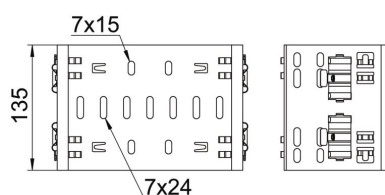

Teknisk datablad

Formdelsforbindelse Magic DD

Artikelnummer: 6065922

Magic-formdelsforbindelse til direkte og skrueløs samling af Magic-formdele med en sidehøjde på 110 mm.

Formdelsforbindelsen er udstyret med fire klemmer og kan også bruges til direkte forbindelse med en tilskåret kabelbakke ved bestykningen med to klemmer på den ene side. For at forbinde en tilskåret kabelbakke med en formdel kræves også et Magic-længdeforbindelses-sæt.

Samlestykket passer til kabelbakketyperne MKSM, MKSMU, SKSM og SKSMU.

St Stål

DD båndgalvaniseret zink/aluminium, Double Dip

Stamdata

Artikelnummer	6065922
Type	FVM 160 DD
Betegnelse 1	Kobling
Betegnelse 2	Med Klik samling
Producent	OBO
Dimension	110x600
Materiale	Stål
Overflade	båndgalvaniseret zink/aluminium, Double Dip
Overfladestandard	DIN EN 10346
Mindste SA-enhed	1
Mængdeenhed	Stykke
Vægt	105 kg
Vægtenhed	kg/100 par

Teknisk datablad

Formdelsforbindelse Magic DD

Artikelnummer: 6065922

Dimensioner

Længde	135 mm
Bredde	600 mm
Højde	110 mm
Pladetykkelse	1,25 mm
Mål B	600 mm

Teknisk data

Udførelse	Længdesamlestykke
Bevarelse af funktionssikkerheden ved brand	Nej
Egnet til gitterbakke	Nej
Egnet til kabelstige	Nej
Egnet til kabelbakke	Ja
Egnet til kabelbæresystemhøjde	110 mm
Justerbar kobling horisontal	Nej
Justerbar kobling vertikal	Nej
Rustfrit stål, bejdset	Nej
Samlingstype	skrueløs forbindelse