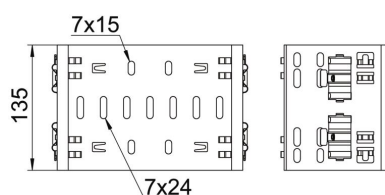

Teknisk datablad

Formdelsforbindelse Magic DD

Artikelnummer: 6065920

Magic-formdelsforbindelse til direkte og skrueløs samling af Magic-formdele med en sidehøjde på 110 mm.

Formdelsforbindelsen er udstyret med fire klemmer og kan også bruges til direkte forbindelse med en tilskåret kabelbakke ved bestykningen med to klemmer på den ene side. For at forbinde en tilskåret kabelbakke med en formdel kræves også et Magic-længdeforbindelses-sæt.

Samlestykket passer til kabelbakketyperne MKSM, MKSMU, SKSM og SKSMU.

St Stål

DD båndgalvaniseret zink/aluminium, Double Dip

Stamdata

| | |
|-------------------|---|
| Artikelnummer | 6065920 |
| Type | FVM 150 DD |
| Betegnelse 1 | Kobling |
| Betegnelse 2 | Med Klik samling |
| Producent | OBO |
| Dimension | 110x500 |
| Materiale | Stål |
| Overflade | båndgalvaniseret zink/aluminium, Double Dip |
| Overfladestandard | DIN EN 10346 |
| Mindste SA-enhed | 1 |
| Mængdeenhed | Stykke |
| Vægt | 92,6 kg |
| Vægtenhed | kg/100 par |

Teknisk datablad

Formdelsforbindelse Magic DD

Artikelnummer: 6065920

Dimensioner

| | |
|---------------|---------|
| Længde | 135 mm |
| Bredde | 500 mm |
| Højde | 110 mm |
| Pladetykkelse | 1,25 mm |
| Mål B | 500 mm |

Teknisk data

| | |
|---|----------------------|
| Udførelse | Længdesamlestykke |
| Bevarelse af funktionssikkerheden ved brand | Nej |
| Egnet til gitterbakke | Nej |
| Egnet til kabelstige | Nej |
| Egnet til kabelbakke | Ja |
| Egnet til kabelbæresystemhøjde | 110 mm |
| Justerbar kobling horisontal | Nej |
| Justerbar kobling vertikal | Nej |
| Rustfrit stål, bejdset | Nej |
| Samlingstype | skrueløs forbindelse |