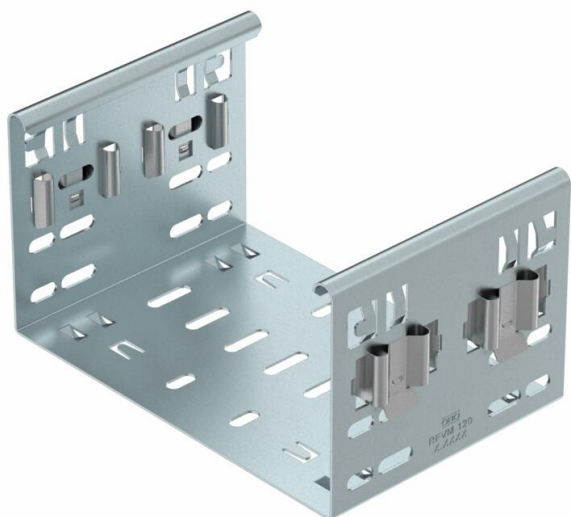

Teknisk datablad

Formdelsforbindelse Magic DD

Artikelnummer: 6065920

Magic-formdelsforbindelse til direkte og skrueløs samling af Magic-formdele med en sidehøjde på 110 mm.

Formdelsforbindelsen er udstyret med fire klemmer og kan også bruges til direkte forbindelse med en tilskåret kabelbakke ved bestykningen med to klemmer på den ene side. For at forbinde en tilskåret kabelbakke med en formdel kræves også et Magic-længdeforbindelses-sæt.

Samlestykket passer til kabelbakketyperne MKSM, MKSMU, SKSM og SKSMU.

St Stål

DD båndgalvaniseret zink/aluminium, Double Dip

Stamdata

| | |
|-------------------|---|
| Artikelnummer | 6065920 |
| Type | FVM 150 DD |
| Betegnelse 1 | Kobling |
| Betegnelse 2 | Med Klik samling |
| Producent | OBO |
| Dimension | 110x500 |
| Materiale | Stål |
| Overflade | båndgalvaniseret zink/aluminium, Double Dip |
| Overfladestandard | DIN EN 10346 |
| Mindste SA-enhed | 1 |
| Mængdeenhed | Stykke |
| Vægt | 92,6 kg |
| Vægtenhed | kg/100 par |

Teknisk datablad

Formdelsforbindelse Magic DD

Artikelnummer: 6065920

Dimensioner

| | |
|---------------|---------|
| Længde | 135 mm |
| Bredde | 500 mm |
| Højde | 110 mm |
| Pladetykkelse | 1,25 mm |
| Mål B | 500 mm |

Teknisk data

| | |
|---|----------------------|
| Udførelse | Længdesamlestykke |
| Bevarelse af funktionssikkerheden ved brand | Nej |
| Egnet til gitterbakke | Nej |
| Egnet til kabelstige | Nej |
| Egnet til kabelbakke | Ja |
| Egnet til kabelbæresystemhøjde | 110 mm |
| Justerbar kobling horisontal | Nej |
| Justerbar kobling vertikal | Nej |
| Rustfrit stål, bejdset | Nej |
| Samlingstype | skrueløs forbindelse |