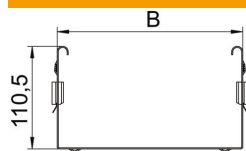

Teknisk datablad

Formdelsforbindelse Magic DD

Artikelnummer: 6065920

Magic-formdelsforbindelse til direkte og skrueløs samling af Magic-formdele med en sidehøjde på 110 mm.

Formdelsforbindelsen er udstyret med fire klemmer og kan også bruges til direkte forbindelse med en tilskåret kabelbakke ved bestykningen med to klemmer på den ene side. For at forbinde en tilskåret kabelbakke med en formdel kræves også et Magic-længdeforbindelses-sæt.

Samlestykket passer til kabelbakketyperne MKSM, MKSMU, SKSM og SKSMU.

St Stål

DD båndgalvaniseret zink/aluminium, Double Dip

Stamdata

| | |
|-------------------|---|
| Artikelnummer | 6065920 |
| Type | FVM 150 DD |
| Betegnelse 1 | Kobling |
| Betegnelse 2 | Med Klik samling |
| Producent | OBO |
| Dimension | 110x500 |
| Materiale | Stål |
| Overflade | båndgalvaniseret zink/aluminium, Double Dip |
| Overfladestandard | DIN EN 10346 |
| Mindste SA-enhed | 1 |
| Mængdeenhed | Stykke |
| Vægt | 92,6 kg |
| Vægtenhed | kg/100 par |

Teknisk datablad

Formdelsforbindelse Magic DD

Artikelnummer: 6065920

Dimensioner

| | |
|---------------|---------|
| Længde | 135 mm |
| Bredde | 500 mm |
| Højde | 110 mm |
| Pladetykkelse | 1,25 mm |
| Mål B | 500 mm |