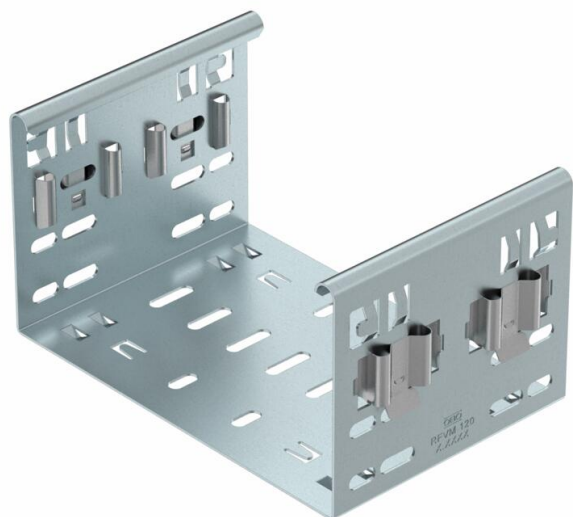

Teknisk datablad

Formdelsforbindelse Magic DD

Artikelnummer: 6065918

Magic-formdelsforbindelse til direkte og skrueløs samling af Magic-formdele med en sidehøjde på 110 mm.

Formdelsforbindelsen er udstyret med fire klemmer og kan også bruges til direkte forbindelse med en tilskåret kabelbakke ved bestykningen med to klemmer på den ene side. For at forbinde en tilskåret kabelbakke med en formdel kræves også et Magic-længdeforbindelses-sæt.

Samlestykket passer til kabelbakketyperne MKSM, MKSMU, SKSM og SKSMU.

St Stål

DD båndgalvaniseret zink/aluminium, Double Dip

Stamdata

Artikelnummer	6065918
Type	FVM 140 DD
Betegnelse 1	Kobling
Betegnelse 2	Med Klik samling
Producent	OBO
Dimension	110x400
Materiale	Stål
Overflade	båndgalvaniseret zink/aluminium, Double Dip
Overfladestandard	DIN EN 10346
Mindste SA-enhed	1
Mængdeenhed	Stykke
Vægt	80,4 kg
Vægtenhed	kg/100 par

Teknisk datablad

Formdelsforbindelse Magic DD

Artikelnummer: 6065918

Dimensioner

Længde	135 mm
Bredde	400 mm
Højde	110 mm
Pladetykkelse	1,25 mm
Mål B	400 mm

Teknisk data

Udførelse	Længdesamlestykke
Bevarelse af funktionssikkerheden ved brand	Nej
Egnet til gitterbakke	Nej
Egnet til kabelstige	Nej
Egnet til kabelbakke	Ja
Egnet til kabelbæresystemhøjde	110 mm
Justerbar kobling horisontal	Nej
Justerbar kobling vertikal	Nej
Rustfrit stål, bejdset	Nej
Samlingstype	skrueløs forbindelse