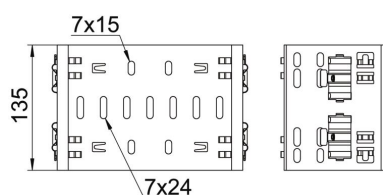

Teknisk datablad

Formdelsforbindelse Magic DD

Artikelnummer: 6065918

Magic-formdelsforbindelse til direkte og skrueløs samling af Magic-formdele med en sidehøjde på 110 mm.

Formdelsforbindelsen er udstyret med fire klemmer og kan også bruges til direkte forbindelse med en tilskåret kabelbakke ved bestykningen med to klemmer på den ene side. For at forbinde en tilskåret kabelbakke med en formdel kræves også et Magic-længdeforbindelses-sæt.

Samlestykket passer til kabelbakketyperne MKSM, MKSMU, SKSM og SKSMU.

St Stål

DD båndgalvaniseret zink/aluminium, Double Dip

Stamdata

Artikelnummer	6065918
Type	FVM 140 DD
Betegnelse 1	Kobling
Betegnelse 2	Med Klik samling
Producent	OBO
Dimension	110x400
Materiale	Stål
Overflade	båndgalvaniseret zink/aluminium, Double Dip
Overfladestandard	DIN EN 10346
Mindste SA-enhed	1
Mængdeenhed	Stykke
Vægt	80,4 kg
Vægtenhed	kg/100 par

Teknisk datablad

Formdelsforbindelse Magic DD

Artikelnummer: 6065918

Dimensioner

Længde	135 mm
Bredde	400 mm
Højde	110 mm
Pladetykkelse	1,25 mm
Mål B	400 mm

Teknisk data

Udførelse	Længdesamlestykke
Bevarelse af funktionssikkerheden ved brand	Nej
Egnet til gitterbakke	Nej
Egnet til kabelstige	Nej
Egnet til kabelbakke	Ja
Egnet til kabelbæresystemhøjde	110 mm
Justerbar kobling horisontal	Nej
Justerbar kobling vertikal	Nej
Rustfrit stål, bejdset	Nej
Samlingstype	skrueløs forbindelse