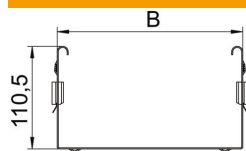

Teknisk datablad

Formdelsforbindelse Magic DD

Artikelnummer: 6065918

Magic-formdelsforbindelse til direkte og skrueløs samling af Magic-formdele med en sidehøjde på 110 mm.

Formdelsforbindelsen er udstyret med fire klemmer og kan også bruges til direkte forbindelse med en tilskåret kabelbakke ved bestykningen med to klemmer på den ene side. For at forbinde en tilskåret kabelbakke med en formdel kræves også et Magic-længdeforbindelses-sæt.

Samlestykket passer til kabelbakketyperne MKSM, MKSMU, SKSM og SKSMU.

St Stål

DD båndgalvaniseret zink/aluminium, Double Dip

Stamdata

Artikelnummer	6065918
Type	FVM 140 DD
Betegnelse 1	Kobling
Betegnelse 2	Med Klik samling
Producent	OBO
Dimension	110x400
Materiale	Stål
Overflade	båndgalvaniseret zink/aluminium, Double Dip
Overfladestandard	DIN EN 10346
Mindste SA-enhed	1
Mængdeenhed	Stykke
Vægt	80,4 kg
Vægtenhed	kg/100 par

Teknisk datablad

Formdelsforbindelse Magic DD

Artikelnummer: 6065918

Dimensioner

Længde	135 mm
Bredde	400 mm
Højde	110 mm
Pladetykkelse	1,25 mm
Mål B	400 mm

Teknisk data

Udførelse	Længdesamlestykke
Bevarelse af funktionssikkerheden ved brand	Nej
Egnet til gitterbakke	Nej
Egnet til kabelstige	Nej
Egnet til kabelbakke	Ja
Egnet til kabelbæresystemhøjde	110 mm
Justerbar kobling horisontal	Nej
Justerbar kobling vertikal	Nej
Rustfrit stål, bejdset	Nej
Samlingstype	skrueløs forbindelse