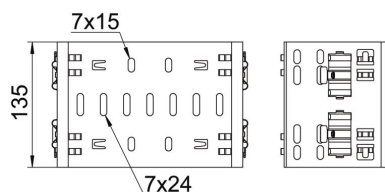

Teknisk datablad

Formdelsforbindelse Magic DD

Artikelnummer: 6065916

Magic-formdelsforbindelse til direkte og skrueløs samling af Magic-formdele med en sidehøjde på 110 mm.

Formdelsforbindelsen er udstyret med fire klemmer og kan også bruges til direkte forbindelse med en tilskåret kabelbakke ved bestykningen med to klemmer på den ene side. For at forbinde en tilskåret kabelbakke med en formdel kræves også et Magic-længdeforbindelses-sæt.

Samlestykket passer til kabelbakketyperne MKSM, MKSMU, SKSM og SKSMU.

St Stål

DD båndgalvaniseret zink/aluminium, Double Dip

Stamdata

Artikelnummer	6065916
Type	FVM 130 DD
Betegnelse 1	Kobling
Betegnelse 2	Med Klik samling
Producent	OBO
Dimension	110x300
Materiale	Stål
Overflade	båndgalvaniseret zink/aluminium, Double Dip
Overfladestandard	DIN EN 10346
Mindste SA-enhed	1
Mængdeenhed	Stykke
Vægt	67,7 kg
Vægtenhed	kg/100 par

Teknisk datablad

Formdelsforbindelse Magic DD

Artikelnummer: 6065916

Dimensioner

Længde	135 mm
Bredde	300 mm
Højde	110 mm
Pladetykkelse	1,25 mm
Mål B	300 mm

Teknisk data

Udførelse	Længdesamlestykke
Bevarelse af funktionssikkerheden ved brand	Nej
Egnet til gitterbakke	Nej
Egnet til kabelstige	Nej
Egnet til kabelbakke	Ja
Egnet til kabelbæresystemhøjde	110 mm
Justerbar kobling horisontal	Nej
Justerbar kobling vertikal	Nej
Rustfrit stål, bejdset	Nej
Samlingstype	skrueløs forbindelse