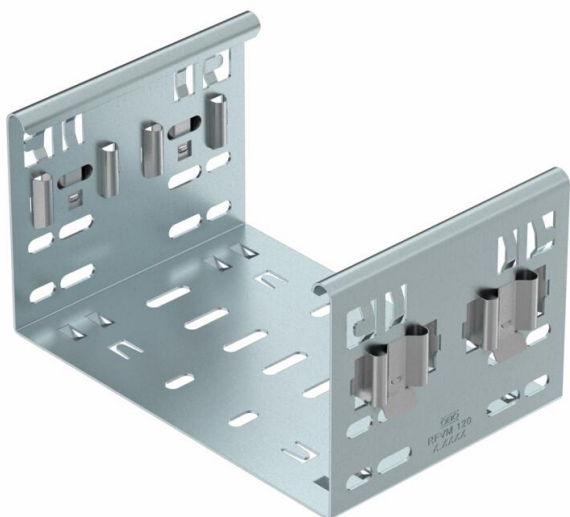

Teknisk datablad

Formdelsforbindelse Magic DD

Artikelnummer: 6065916

Magic-formdelsforbindelse til direkte og skrueløs samling af Magic-formdele med en sidehøjde på 110 mm.

Formdelsforbindelsen er udstyret med fire klemmer og kan også bruges til direkte forbindelse med en tilskåret kabelbakke ved bestykningen med to klemmer på den ene side. For at forbinde en tilskåret kabelbakke med en formdel kræves også et Magic-længdeforbindelses-sæt.

Samlestykket passer til kabelbakketyperne MKSM, MKSMU, SKSM og SKSMU.

St Stål

DD båndgalvaniseret zink/aluminium, Double Dip

Stamdata

Artikelnummer	6065916
Type	FVM 130 DD
Betegnelse 1	Kobling
Betegnelse 2	Med Klik samling
Producent	OBO
Dimension	110x300
Materiale	Stål
Overflade	båndgalvaniseret zink/aluminium, Double Dip
Overfladestandard	DIN EN 10346
Mindste SA-enhed	1
Mængdeenhed	Stykke
Vægt	67,7 kg
Vægtenhed	kg/100 par

Teknisk datablad

Formdelsforbindelse Magic DD

Artikelnummer: 6065916

Dimensioner

Længde	135 mm
Bredde	300 mm
Højde	110 mm
Pladetykkelse	1,25 mm
Mål B	300 mm

Teknisk data

Udførelse	Længdesamlestykke
Bevarelse af funktionssikkerheden ved brand	Nej
Egnet til gitterbakke	Nej
Egnet til kabelstige	Nej
Egnet til kabelbakke	Ja
Egnet til kabelbæresystemhøjde	110 mm
Justerbar kobling horisontal	Nej
Justerbar kobling vertikal	Nej
Rustfrit stål, bejdset	Nej
Samlingstype	skrueløs forbindelse