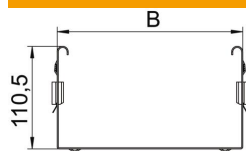

### Stamdata

Artikelnummer	6065914
Type	FVM 120 DD
Betegnelse 1	Kobling
Betegnelse 2	Med Klik samling
Producent	OBO
Dimension	110x200
Materiale	Stål
Overflade	båndgalvaniseret zink/aluminium, Double Dip
Overfladestandard	DIN EN 10346
Mindste SA-enhed	1
Mængdeenhed	Stykke
Vægt	55 kg
Vægtenhed	kg/100 par

### Dimensioner

Længde	135 mm
Bredde	200 mm
Højde	110 mm
Pladetykkelse	1,25 mm
Mål B	200 mm