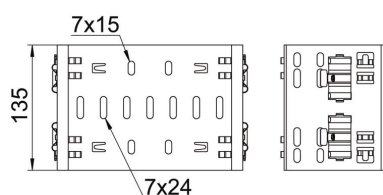

## Formdelsforbindelse Magic DD

Artikelnummer: 6065914

Magic-formdelsforbindelse til direkte og skrueløs samling af Magic-formdele med en sidehøjde på 110 mm.

Formdelsforbindelsen er udstyret med fire klemmer og kan også bruges til direkte forbindelse med en tilskåret kabelbakke ved bestykningen med to klemmer på den ene side. For at forbinde en tilskåret kabelbakke med en formdel kræves også et Magic-længdeforbindelses-sæt.

### Stamdata

Artikelnummer	6065914
Type	FVM 120 DD
Betegnelse 1	Kobling
Betegnelse 2	Med Klik samling
Producent	OBO
Dimension	110x200
Materiale	Stål
Overflade	båndgalvaniseret zink/aluminium, Double Dip
Overfladestandard	DIN EN 10346
Mindste SA-enhed	1
Mængdeenhed	Stykke
Vægt	55 kg
Vægtenhed	kg/100 par

### Dimensioner

Længde	135 mm
Bredde	200 mm
Højde	110 mm
Pladetykkelse	1,25 mm
Mål B	200 mm