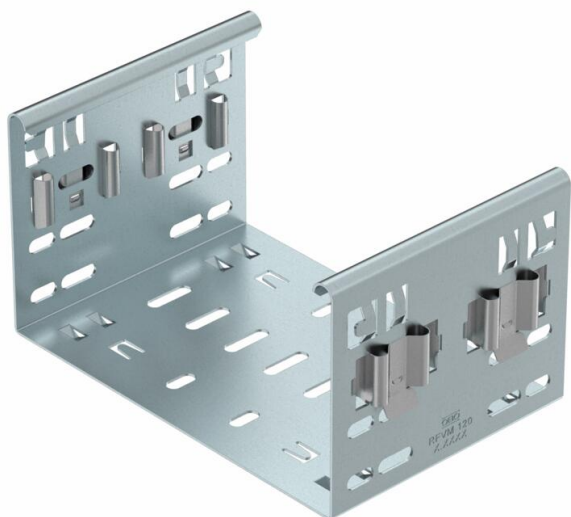

## Formdelsforbindelse Magic DD

Artikelnummer: 6065914

Magic-formdelsforbindelse til direkte og skrueløs samling af Magic-formdele med en sidehøjde på 110 mm.

Formdelsforbindelsen er udstyret med fire klemmer og kan også bruges til direkte forbindelse med en tilskåret kabelbakke ved bestykningen med to klemmer på den ene side. For at forbinde en tilskåret kabelbakke med en formdel kræves også et Magic-længdeforbindelses-sæt.

Samlestykket passer til kabelbakketyperne MKSM, MKSMU, SKSM og SKSMU.

**St** Stål

**DD** båndgalvaniseret zink/aluminium, Double Dip

### Stamdata

Artikelnummer	6065914
Type	FVM 120 DD
Betegnelse 1	Kobling
Betegnelse 2	Med Klik samling
Producent	OBO
Dimension	110x200
Materiale	Stål
Overflade	båndgalvaniseret zink/aluminium, Double Dip
Overfladestandard	DIN EN 10346
Mindste SA-enhed	1
Mængdeenhed	Stykke
Vægt	55 kg
Vægtenhed	kg/100 par

### Dimensioner

Længde	135 mm
Bredde	200 mm
Højde	110 mm
Pladetykkelse	1,25 mm
Mål B	200 mm