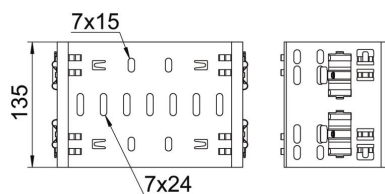

## Formdelsforbindelse Magic DD

Artikelnummer: 6065912

Magic-formdelsforbindelse til direkte og skrueløs samling af Magic-formdele med en sidehøjde på 110 mm.

Formdelsforbindelsen er udstyret med fire klemmer og kan også bruges til direkte forbindelse med en tilskåret kabelbakke ved bestykningen med to klemmer på den ene side. For at forbinde en tilskåret kabelbakke med en formdel kræves også et Magic-længdeforbindelses-sæt.

### Stamdata

Artikelnummer	6065912
Type	FVM 115 DD
Betegnelse 1	Kobling
Betegnelse 2	Med Klik samling
Producent	OBO
Dimension	110x150
Materiale	Stål
Overflade	båndgalvaniseret zink/aluminium, Double Dip
Overfladestandard	DIN EN 10346
Mindste SA-enhed	1
Mængdeenhed	Stykke
Vægt	48,9 kg
Vægtenhed	kg/100 par

### Dimensioner

Længde	135 mm
Bredde	150 mm
Højde	110 mm
Pladetykkelse	1,25 mm
Mål B	150 mm