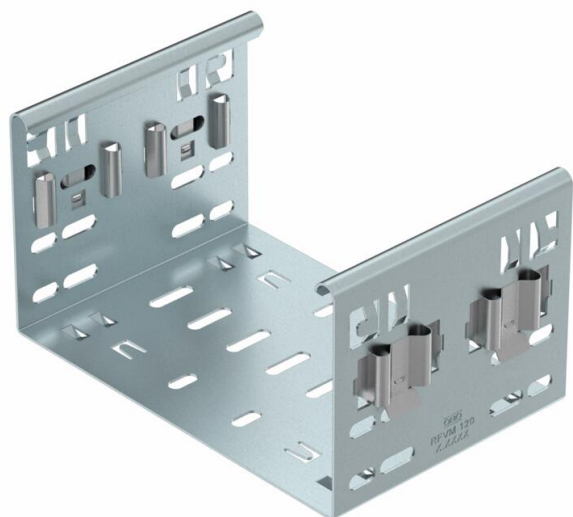

## Formdelsforbindelse Magic DD

Artikelnummer: 6065912

Magic-formdelsforbindelse til direkte og skrueløs samling af Magic-formdele med en sidehøjde på 110 mm.

Formdelsforbindelsen er udstyret med fire klemmer og kan også bruges til direkte forbindelse med en tilskåret kabelbakke ved bestykningen med to klemmer på den ene side. For at forbinde en tilskåret kabelbakke med en formdel kræves også et Magic-længdeforbindelses-sæt.

Samlestykket passer til kabelbakketyperne MKSM, MKSMU, SKSM og SKSMU.

**St** Stål

**DD** båndgalvaniseret zink/aluminium, Double Dip

### Stamdata

Artikelnummer	6065912
Type	FVM 115 DD
Betegnelse 1	Kobling
Betegnelse 2	Med Klik samling
Producent	OBO
Dimension	110x150
Materiale	Stål
Overflade	båndgalvaniseret zink/aluminium, Double Dip
Overfladestandard	DIN EN 10346
Mindste SA-enhed	1
Mængdeenhed	Stykke
Vægt	48,9 kg
Vægtenhed	kg/100 par

### Dimensioner

Længde	135 mm
Bredde	150 mm
Højde	110 mm
Pladetykkelse	1,25 mm
Mål B	150 mm