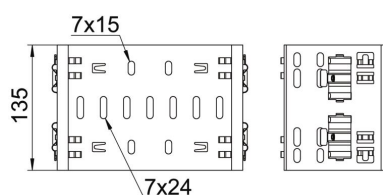

## Formdelsforbindelse Magic DD

Artikelnummer: 6065910

Magic-formdelsforbindelse til direkte og skrueløs samling af Magic-formdele med en sidehøjde på 110 mm.

Formdelsforbindelsen er udstyret med fire klemmer og kan også bruges til direkte forbindelse med en tilskåret kabelbakke ved bestykningen med to klemmer på den ene side. For at forbinde en tilskåret kabelbakke med en formdel kræves også et Magic-længdeforbindelses-sæt.

### Stamdata

Artikelnummer	6065910
Type	FVM 110 DD
Betegnelse 1	Kobling
Betegnelse 2	Med Klik samling
Producent	OBO
Dimension	110x100
Materiale	Stål
Overflade	båndgalvaniseret zink/aluminium, Double Dip
Overfladestandard	DIN EN 10346
Mindste SA-enhed	1
Mængdeenhed	Stykke
Vægt	42,9 kg
Vægtenhed	kg/100 par

### Dimensioner

Længde	135 mm
Bredde	100 mm
Højde	110 mm
Pladetykkelse	1,25 mm
Mål B	100 mm