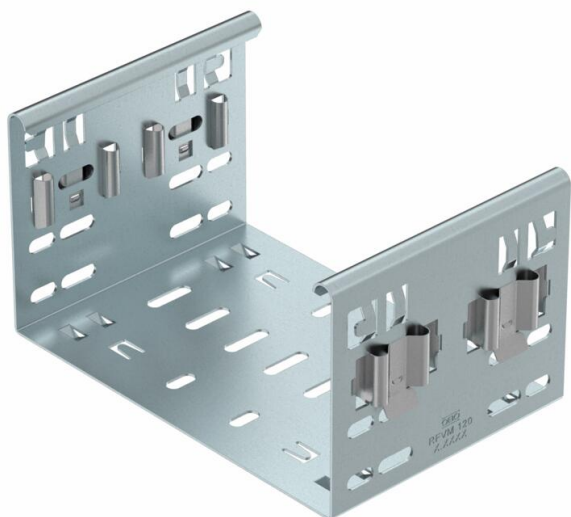

## Formdelsforbindelse Magic DD

Artikelnummer: 6065910

Magic-formdelsforbindelse til direkte og skrueløs samling af Magic-formdele med en sidehøjde på 110 mm.

Formdelsforbindelsen er udstyret med fire klemmer og kan også bruges til direkte forbindelse med en tilskåret kabelbakke ved bestykningen med to klemmer på den ene side. For at forbinde en tilskåret kabelbakke med en formdel kræves også et Magic-længdeforbindelses-sæt.

Samlestykket passer til kabelbakketyperne MKSM, MKSMU, SKSM og SKSMU.

**St** Stål

**DD** båndgalvaniseret zink/aluminium, Double Dip

### Stamdata

Artikelnummer	6065910
Type	FVM 110 DD
Betegnelse 1	Kobling
Betegnelse 2	Med Klik samling
Producent	OBO
Dimension	110x100
Materiale	Stål
Overflade	båndgalvaniseret zink/aluminium, Double Dip
Overfladestandard	DIN EN 10346
Mindste SA-enhed	1
Mængdeenhed	Stykke
Vægt	42,9 kg
Vægtenhed	kg/100 par

### Dimensioner

Længde	135 mm
Bredde	100 mm
Højde	110 mm
Pladetykkelse	1,25 mm
Mål B	100 mm