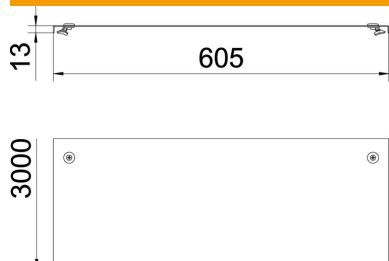

#### Stamdata

Artikelnummer	6052724
Type	DRL 600 DD
Betegnelse 1	Låg med vrider
Betegnelse 2	Til kabelbakke og kabelstige
Producent	OBO
Dimension	600x3000
Materiale	Stål
Overflade	båndgalvaniseret zink/aluminium, Double Dip
Overfladestandard	DIN EN 10346
Mindste SA-enhed	3
Mængdeenhed	Meter
Vægt	744,57 kg
Vægtenhed	kg/100 styk

## Dimensioner

Længde	3.000 mm
Længde	10 ft
Bredde	600 mm
Bredde	24 in
Højde	35 mm
Pladetykkelse	0,05 in
Pladetykkelse	1,25 mm
Mål B	600 mm
Mål H	15 mm