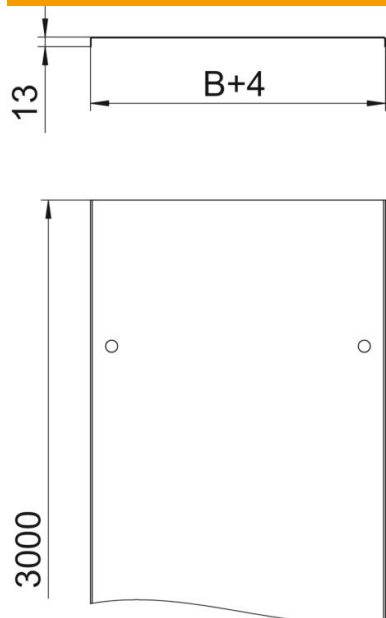

Låg til kabelbakker og kabelstiger med vridere.  
Forstærkningssøm på tværs fra 500 mm bredde.  
Ved anvendelse af låg i udendørs områder, skal der også tages forholdsregler for vindens påvirkning.

**St** Stål

#### Stamdata

Artikelnummer	6052715
Type	DRL 400 DD
Betegnelse 1	Låg med vrider
Betegnelse 2	Til kabelbakke og kabelstige
Producent	OBO
Dimension	400x3000
Materiale	Stål
Overflade	båndgalvaniseret zink/aluminium, Double Dip
Overfladestandard	DIN EN 10346
Mindste SA-enhed	3
Mængdeenhed	Meter
Vægt	342,07 kg
Vægtenhed	kg/100 styk

## Dimensioner

Længde	3.000 mm
Længde	10 ft
Bredde	400 mm
Bredde	16 in
Højde	35 mm
Pladetykkelse	0,04 in
Pladetykkelse	1 mm
Mål B	400 mm
Mål H	15 mm