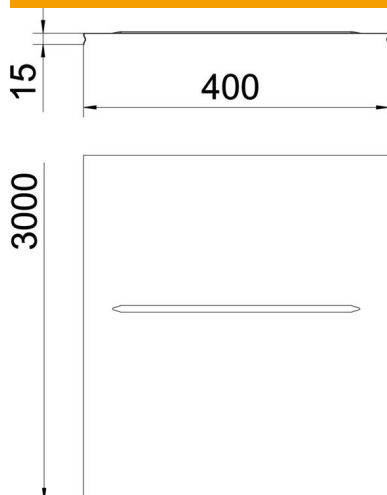

Snap-in-dæksel til gitterbakker type GR og GRM. Beskytter kabel og ledninger mod beskadigelser og urenheder og fugt fra oven. Egnet til indendørs områder uden særlige krav.

Med tværsikninger fra 400 mm bredde.

St Stål

FS båndgalvaniseret

Stamdata

Artikelnummer	6001850
Betegnelse 1	Låsbart låg
Betegnelse 2	til gitterbakke
Kan leveres fra	01.04.2019
Producent	OBO
Dimension	400x3000
Materiale	Stål
Overflade	båndgalvaniseret
Overfladestandard	DIN EN 10346
Mindste SA-enhed	3
Mængdeenhed	Meter
Vægt	250 kg
Vægtenhed	kg/100 styk

Teknisk datablad

Dæksel til gitterbakke, går i indgreb FS

Artikelnummer: 6001850

Dimensioner

Længde	3.000 mm
Bredde	398 mm
Bredde	15,67 in
Højde	15 mm
Højde	0,59 in
Pladetykkelse	0,75 mm
Mål B	398 mm

Teknisk data