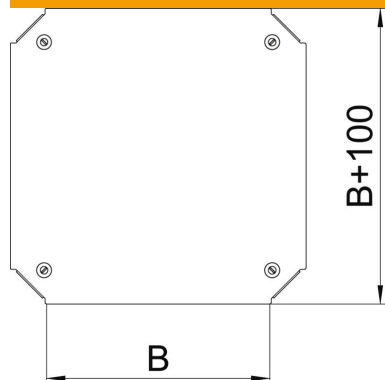

## Dæksel til kryds Magic FS

Artikelnummer: 7138940

Låg til kryds med formonterede vridere.  
Ved faconstykker kan låget anvendes i alle sidehøjder.

**St** Stål

**FS** båndgalvaniseret

### Stamdata

Artikelnummer	7138940
Type	DFKM 500 FS
Betegnelse 1	Dæksel kryds
Betegnelse 2	Til RKM 500
Producent	OBO
Dimension	B=500mm
Materiale	Stål
Overflade	båndgalvaniseret
Overfladestandard	DIN EN 10346
Mindste SA-enhed	1
Mængdeenhed	Stykke
Vægt	353,7 kg
Vægtenhed	kg/100 par

### Dimensioner

Bredde	500 mm
Bredde	20 in
Mål B	500 mm