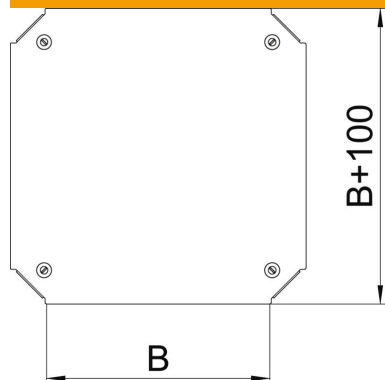

## Dæksel til kryds Magic FS

Artikelnummer: 7138934

Låg til kryds med formonterede vridere.  
Ved faconstykker kan låget anvendes i alle sidehøjder.

**St** Stål

**FS** båndgalvaniseret

### Stamdata

Artikelnummer	7138934
Type	DFKM 200 FS
Betegnelse 1	Dæksel kryds
Betegnelse 2	Til RKM 200
Producent	OBO
Dimension	B=200mm
Materiale	Stål
Overflade	båndgalvaniseret
Overfladestandard	DIN EN 10346
Mindste SA-enhed	1
Mængdeenhed	Stykke
Vægt	75 kg
Vægtenhed	kg/100 par

### Dimensioner

Bredde	200 mm
Bredde	8 in
Mål B	200 mm