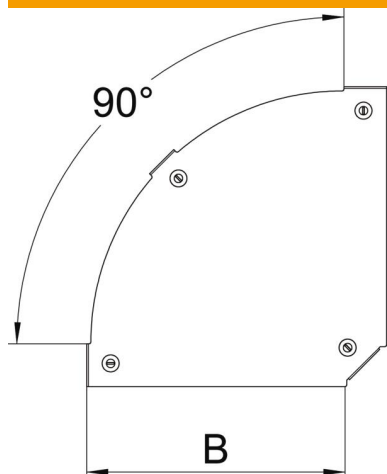

### Stamdata

Artikelnummer	7138512
Betegnelse 1	Låg bøjning 90°
Betegnelse 2	Til bøjning RBM 90 600
Producent	OBO
Dimension	B=600mm
Materiale	Stål
Overflade	båndgalvaniseret
Overfladestandard	DIN EN 10346
Mindste SA-enhed	1
Mængdeenhed	Stykke
Vægt	338,1 kg
Vægtenhed	kg/100 par

### Dimensioner

Bredde	600 mm
Bredde	24 in
Pladetykkelse	0,05 in
Pladetykkelse	1,25 mm
Mål B	600 mm