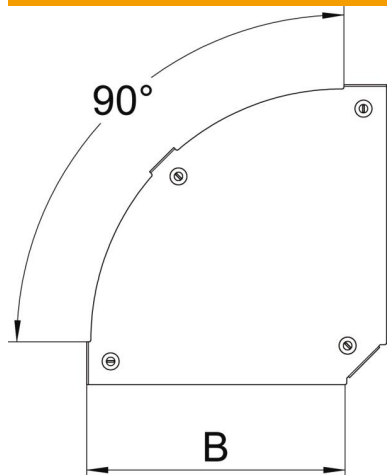

Teknisk datablad

Låg til 90°-bøjning Magic DD

Artikelnummer: 7138540

Låg til 90° bøjninger med formonterede vridere.
Ved faconstykker kan låget anvendes i alle sidehøjder.

St Stål

DD båndgalvaniseret zink/aluminium, Double Dip

Stamdata

Artikelnummer	7138540
Type	DFBM 90 100 DD
Betegnelse 1	Låg bøjning 90°
Betegnelse 2	Til bøjning RBM 90 100
Producent	OBO
Dimension	B=100mm
Materiale	Stål
Overflade	båndgalvaniseret zink/aluminium, Double Dip
Overfladestandard	DIN EN 10346
Mindste SA-enhed	1
Mængdeenhed	Stykke
Vægt	17,1 kg
Vægtenhed	kg/100 par

Teknisk datablad

Låg til 90°-bøjning Magic DD

Artikelnummer: 7138540

Dimensioner

Bredde	100 mm
Bredde	4 in
Pladetykkelse	0,05 in
Pladetykkelse	1,25 mm
Mål B	100 mm

Teknisk data

Bøjning (vinkel)	90°
Fastgørelsesmåde	Drejelåsmekanisme
Bevarelse af funktionssikkerheden ved brand	Nej
Egnet til gitterbakke	Nej
Egnet til kabelstige	Nej
Egnet til kabelbakke	Ja
Retningsændring	Horisontal
Rustfrit stål, bejdset	Nej
Hængselfunktion	Nej