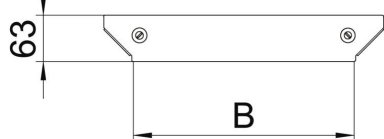

Teknisk datablad

Låg til T-afgrening Magic FS

Artikelnummer: 7138646

Låg til T-afgrening med formonterede vridere.
Ved faconstykker kan låget anvendes i alle sidehøjder.

St Stål

FS båndgalvaniseret

Stamdata

Artikelnummer	7138646
Betegnelse 1	Låg til add-on T
Betegnelse 2	Til RAAM 300
Producent	OBO
Dimension	B=300mm
Materiale	Stål
Overflade	båndgalvaniseret
Overfladestandard	DIN EN 10346
Mindste SA-enhed	1
Mængdeenhed	Stykke
Vægt	22,2 kg
Vægtenhed	kg/100 par

Dimensioner

Bredde	300 mm
Bredde	12 in
Pladetykkelse	1,25 mm
Mål B	300 mm

Teknisk datablad

Låg til T-afgrening Magic FS

Artikelnummer: 7138646

Teknisk data

Fastgørelsesmåde	Drejelåsmekanisme
Egnet til kabelstige	Ja
Egnet til kabelbakke	Ja
Materialetykkelse (inch)	0,05 in
Materialetykkelse	1,25 mm
Rustfrit stål, bejdset	Nej
Udførelse til store afstande	Nej