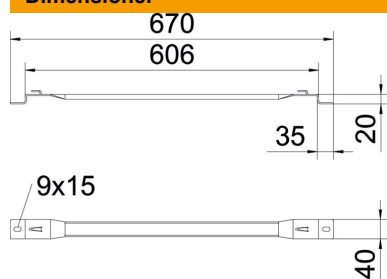

Afstandsbøjle til opstilling af gitterbakker på gulvet eller ved væggen.

GRM-netkabeltyperne med sidehøjder på 35, 55 og 105 mm kan monteres på afstandsbeslaget.

Fastgørelse af gitterbakken på afstandsbøjlen uden brug af skruer.

St Stål

FT Varmgalvaniseret

Stamdata

Artikelnummer	6015699
Type	DBLG 20 600 FT
Betegnelse 1	Afstandsbøjle
Betegnelse 2	til gitterbakke
Producent	OBO
Dimension	B600mm
Materiale	Stål
Overflade	Varmgalvaniseret
Overfladestandard	DIN EN ISO 1461
Mindste SA-enhed	25
Mængdeenhed	Stykke
Vægt	69,1 kg
Vægtenhed	kg/100 par

Teknisk datablad

Afstandsbøjle FT

Artikelnummer: 6015699

Dimensioner

Højde	20 mm
Højde	0,79 in
Mål A	40 mm
Mål B	606 mm
Mål L	670 mm

Teknisk data

Udførelse	Væg-/loftbøjle trapezprofil
Egnet til gitterbakke	Ja
Egnet til kabelstige	Nej
Egnet til kabelbakke	Nej
Bakke fastgøring	Holdetap