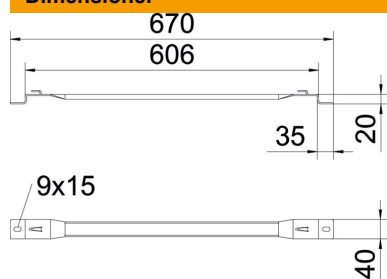

Afstandsbøjle til opstilling af gitterbakker på gulvet eller ved væggen.

GRM-netkabeltyperne med sidehøjder på 35, 55 og 105 mm kan monteres på afstandsbeslaget.

Fastgørelse af gitterbakken på afstandsbøjlen uden brug af skruer.

St Stål

FS båndgalvaniseret

Stamdata

Artikelnummer	6015697
Betegnelse 1	Afstandsbøjle
Betegnelse 2	til gitterbakke
Producent	OBO
Dimension	B600mm
Materiale	Stål
Overflade	båndgalvaniseret
Overfladestandard	DIN EN 10346
Mindste SA-enhed	25
Mængdeenhed	Stykke
Vægt	66,4 kg
Vægtenhed	kg/100 par

Teknisk datablad

Afstandsbøjle FS

Artikelnummer: 6015697

Dimensioner

Højde	20 mm
Højde	0,79 in
Mål A	40 mm
Mål B	606 mm
Mål L	670 mm

Teknisk data

Udførelse	Væg-/loftbøjle trapezprofil
Egnet til gitterbakke	Ja
Egnet til kabelstige	Nej
Egnet til kabelbakke	Nej
Bakke fastgøring	Holdetap