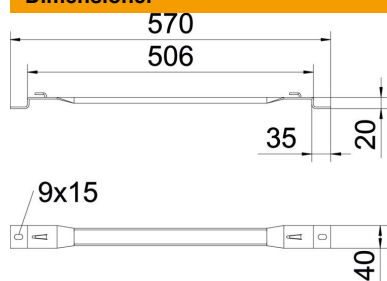

Afstandsbøjle til opstilling af gitterbakker på gulvet eller ved væggen.

GRM-netkabeltyperne med sidehøjder på 35, 55 og 105 mm kan monteres på afstandsbeslaget.

Fastgørelse af gitterbakken på afstandsbøjlen uden brug af skruer.

St Stål

FT Varmgalvaniseret

Stamdata

Artikelnummer	6015695
Type	DBLG 20 500 FT
Betegnelse 1	Afstandsbøjle
Betegnelse 2	til gitterbakke
Producent	OBO
Dimension	B500mm
Materiale	Stål
Overflade	Varmgalvaniseret
Overfladestandard	DIN EN ISO 1461
Mindste SA-enhed	25
Mængdeenhed	Stykke
Vægt	54,702 kg
Vægtenhed	kg/100 par

Teknisk datablad

Afstandsbøjle FT

Artikelnummer: 6015695

Dimensioner

Højde	20 mm
Højde	0,79 in
Mål A	40 mm
Mål B	506 mm
Mål L	570 mm

Teknisk data

Udførelse	Væg-/loftbøjle trapezprofil
Egnet til gitterbakke	Ja
Egnet til kabelstige	Nej
Egnet til kabelbakke	Nej
Bakke fastgøring	Holdetap