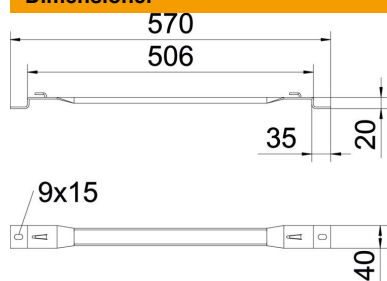

Afstandsbøjle til opstilling af gitterbakker på gulvet eller ved væggen.

GRM-netkabeltyperne med sidehøjder på 35, 55 og 105 mm kan monteres på afstandsbeslaget.

Fastgørelse af gitterbakken på afstandsbøjlen uden brug af skruer.

St Stål

FS båndgalvaniseret

Stamdata

Artikelnummer	6015693
Betegnelse 1	Afstandsbøjle
Betegnelse 2	til gitterbakke
Producent	OBO
Dimension	B500mm
Materiale	Stål
Overflade	båndgalvaniseret
Overfladestandard	DIN EN 10346
Mindste SA-enhed	25
Mængdeenhed	Stykke
Vægt	56,9 kg
Vægtenhed	kg/100 par

Teknisk datablad

Afstandsbøjle FS

Artikelnummer: 6015693

Dimensioner

Højde	20 mm
Højde	0,79 in
Mål A	40 mm
Mål B	506 mm
Mål L	570 mm

Teknisk data

Udførelse	Væg-/loftbøjle trapezprofil
Egnet til gitterbakke	Ja
Egnet til kabelstige	Nej
Egnet til kabelbakke	Nej
Bakke fastgøring	Holdetap