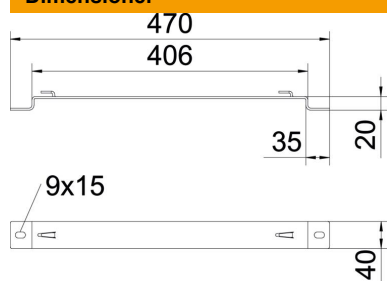

Afstandsbøjle til opstilling af gitterbakker på gulvet eller ved væggen.

GRM-netkabeltyperne med sidehøjder på 35, 55 og 105 mm kan monteres på afstandsbeslaget.

Fastgørelse af gitterbakken på afstandsbøjlen uden brug af skruer.

St Stål

FT Varmgalvaniseret

Stamdata

Artikelnummer	6015691
Type	DBLG 20 400 FT
Betegnelse 1	Afstandsbøjle
Betegnelse 2	til gitterbakke
Producent	OBO
Dimension	B400mm
Materiale	Stål
Overflade	Varmgalvaniseret
Overfladestandard	DIN EN ISO 1461
Mindste SA-enhed	20
Mængdeenhed	Stykke
Vægt	48,6 kg
Vægtenhed	kg/100 par

Teknisk datablad

Afstandsbøjle FT

Artikelnummer: 6015691

Dimensioner

Højde	20 mm
Højde	0,79 in
Mål A	40 mm
Mål B	406 mm
Mål L	470 mm

Teknisk data

Udførelse	Væg-/loftbøjle trapezprofil
Egnet til gitterbakke	Ja
Egnet til kabelstige	Nej
Egnet til kabelbakke	Nej
Bakke fastgøring	Holdetap